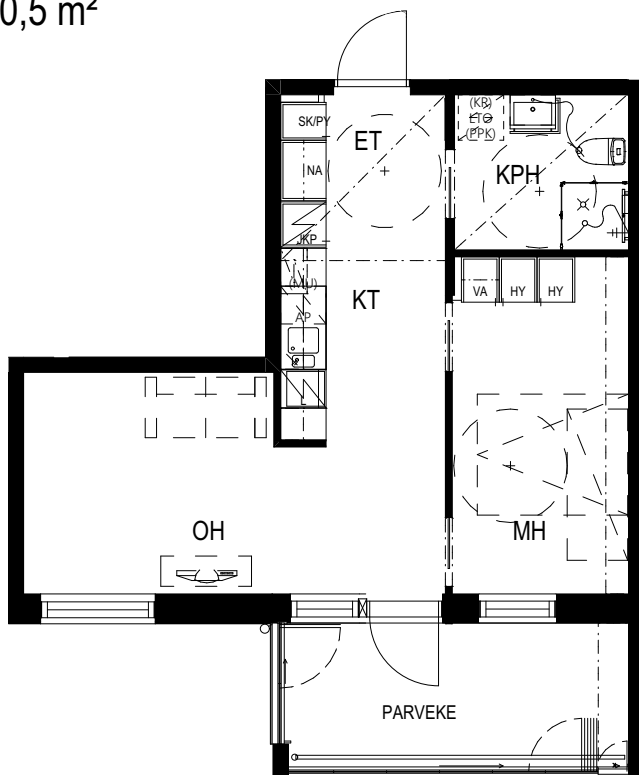

# NIEMENRANTA

RAAMIKATU 22, 33400 TAMPERE

2H + KEITTOTILA 40,5 m<sup>2</sup>

ASUNTO 10, 2. KERROS  
ASUNTO 18, 3. KERROS  
ASUNTO 26, 4. KERROS  
ASUNTO 34, 5. KERROS  
ASUNTO 42, 6. KERROS

HUONELYHENTEET:  
ET ETEINEN  
MH MAKUUHUONE  
OH OLOHUONE  
KT KEITTOTILA  
KPH KYLPYHUONE

## PIIRUSTUSMERKINNÄT JA LYHENTEET:

	JÄÄKAAPPIPAKASTIN		SIIVOUS-/PYYKKIKOMERO
	ASTIANPESUKONE		NAULAKKOKOMERO
	SÄHKÖLIESI		VAATEKOMERO
	MIKROAALTOUUNIN PAIKKA		HYLLYKOMERO
	KAKSOISPESUALLAS		LIUKUOVI
	PESUALLAS KÄSISUIHKULLA		
	SUIHKU JA SUIHKUSEINÄ		
	WC-ISTUIN		
	LÄMMÖN TALTEENOTTOLAITE SEKÄ TILAVARAUS PYYKINPESUKONEELLE JA KUIVAUSRUMMULLE		