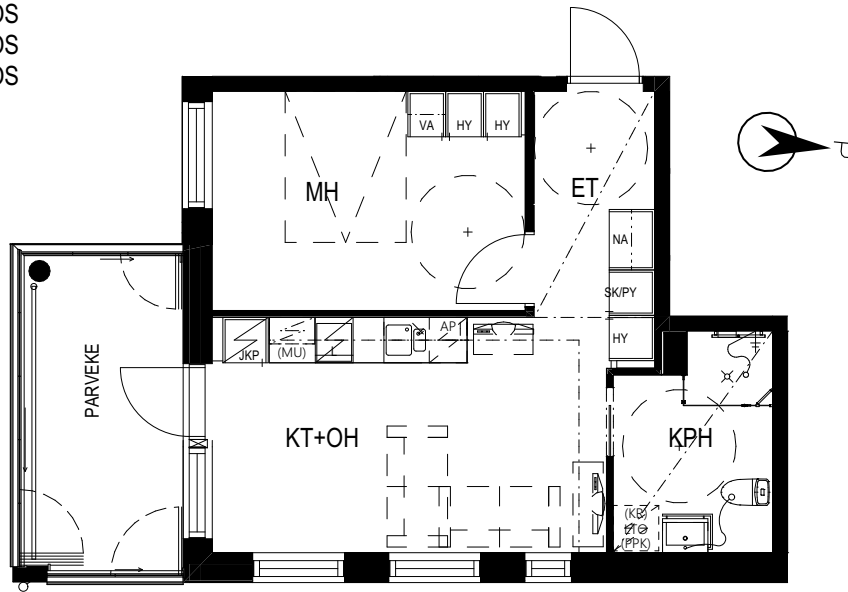

NIEMENRANTA

RAAMIKATU 22, 33400 TAMPERE

2H + KEITTOTILA 40,0 m²

ASUNTO 3, 2. KERROS
ASUNTO 11, 3. KERROS
ASUNTO 19, 4. KERROS
ASUNTO 27, 5. KERROS
ASUNTO 35, 6. KERROS

HUONELYHENTEET:
ET ETEINEN
MH MAKUUHUONE
OH OLOHUONE
KT KEITTOTILA
KPH KYLPYHUONE

PIIRUSTUSMERKINNÄT JA LYHENTEET:

	JÄÄKAAPPIPAKASTIN		SIIVOUS-/PYYKKIKOMERO
	ASTIANPESUKONE		NAULAKKOKOMERO
	SÄHKÖLIESI		VAATEKOMERO
	MIKROALTOUUNIN PAIKKA		HYLLYKOMERO
	KAKSOISPESUALLAS		LIUKUOVI
	PESUALLAS KÄSISUIHKULLA		
	SUIHKU JA SUIHKUSEINÄ		
	WC-ISTUIN		
	LÄMMÖN TALTEENOTTOLAITE SEKÄ TILAVARAUS PYYKINPESUKONEELLE JA KUIVAUSRUMMULLE		