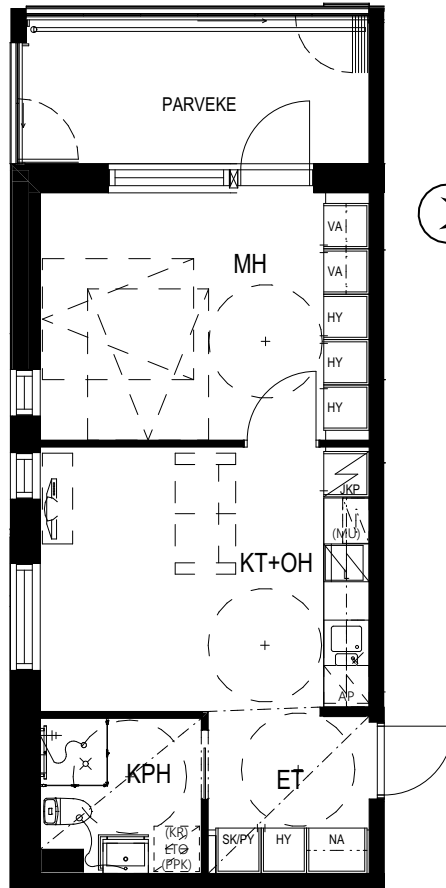

# NIEMENRANTA

RAAMIKATU 22, 33400 TAMPERE

2H + KEITTOTILA 39,0 m<sup>2</sup>

ASUNTO 4, 2. KERROS  
ASUNTO 12, 3. KERROS  
ASUNTO 20, 4. KERROS  
ASUNTO 28, 5. KERROS  
ASUNTO 36, 6. KERROS

HUONELYHENTEET:  
ET ETEINEN  
MH MAKUUHUONE  
OH OLOHUONE  
KT KEITTOTILA  
KPH KYLPYHUONE

## PIIRUSTUSMERKINNÄT JA LYHENTEET:

	JÄÄKAAPPIPAKASTIN		SIIVOUS-/PYYKKIKOMERO
	ASTIANPESUKONE		NAULAKKOKOMERO
	SÄHKÖLIESI		VAATEKOMERO
	MIKROAALTOUUNIN PAIKKA		HYLLYKOMERO
	KAKSOISPESUALLAS		LIUKUOVI
	PESUALLAS KÄSISUIHKULLA		
	SUIHKU JA SUIHKUSEINÄ		
	WC-ISTUIN		
	LÄMMÖN TALTEENOTTOLAITE SEKÄ TILAVARAUS PYYKINPESUKONEELLE JA KUIVAUSRUMMULLE		