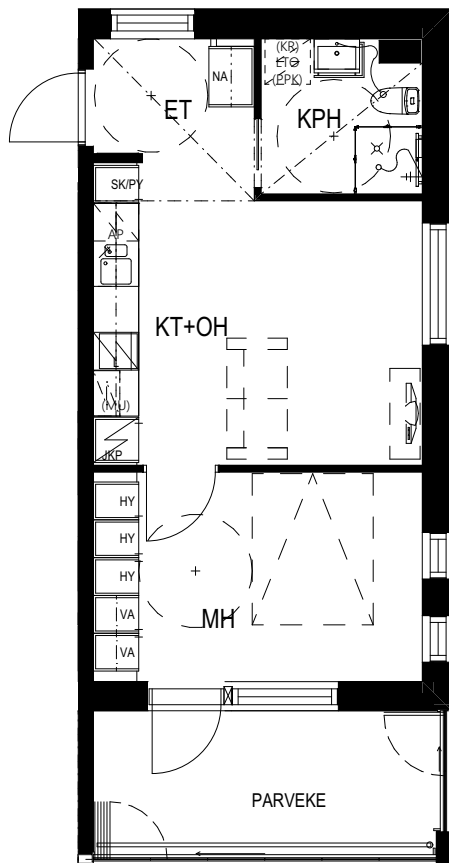

NIEMENRANTA

RAAMIKATU 22, 33400 TAMPERE

2H + KEITTOTILA 37,0 m²

ASUNTO 8, 2. KERROS
ASUNTO 16, 3. KERROS
ASUNTO 24, 4. KERROS
ASUNTO 32, 5. KERROS
ASUNTO 40, 6. KERROS

HUONELYHENTEET:
ET ETEINEN
MH MAKUUHUONE
OH OLOHUONE
KT KEITTOTILA
KPH KYLPYHUONE

PIIRUSTUSMERKINNÄT JA LYHENTEET:

	JÄÄKAAPPIPAKASTIN		SIIVOUS- /PYYKKIKOMERO
	ASTIANPESUKONE		NAULAKKOKOMERO
	SÄHKÖLIESI		VAATEKOMERO
	MIKROAALTOUUNIN PAIKKA		HYLLYKOMERO
	KAKSOISPESUALLAS		LIUKUOVI
	PESUALLAS KÄSISUIHKULLA		
	SUIHKU JA SUIHKUSEINÄ		
	WC-ISTUIN		
	LÄMMÖN TALTEENOTTOLAITE SEKÄ TILAVARAUS PYYKINPESUKONEELLE JA KUIVAUSRUMMULLE		