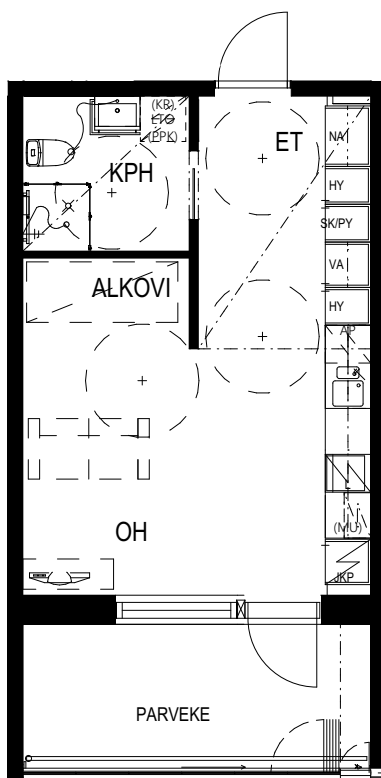

NIEMENRANTA

RAAMIKATU 22, 33400 TAMPERE

1H + KEITTOTILA + ALKOVI 30,5 m²

ASUNTO 9, 2. KERROS
ASUNTO 17, 3. KERROS
ASUNTO 25, 4. KERROS
ASUNTO 33, 5. KERROS
ASUNTO 41, 6. KERROS

HUONELYHENTEET:
ET ETEINEN
MH MAKUUHUONE
OH OLOHUONE
KT KEITTOTILA
KPH KYLPYHUONE

PIIRUSTUSMERKINNÄT JA LYHENTEET:

	JÄÄKAAPPIPAKASTIN		SIIVOUS- /PYYKKIKOMERO
	ASTIANPESUKONE		NAULAKKOKOMERO
	SÄHKÖLIESI		VAATEKOMERO
	MIKROALTOUUNIN PAIKKA		HYLLYKOMERO
	KAKSOISPESUALLAS		LIUKUOVI
	PESUALLAS KÄSISUIHKULLA		
	SUIHKU JA SUIHKUSEINÄ		
	WC-ISTUIN		
	LÄMMÖN TALTEENOTTOLAITE SEKÄ TILAVARAUS PYYKINPESUKONEELLE JA KUIVAUSRUMMULLE		