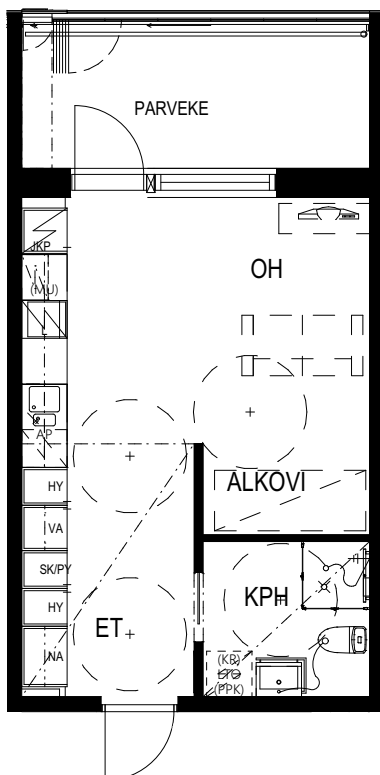

# NIEMENRANTA

RAAMIKATU 22, 33400 TAMPERE

1H + KEITTOTILA + ALKOVI 30,5 m<sup>2</sup>

ASUNTO 5, 2. KERROS  
ASUNTO 13, 3. KERROS  
ASUNTO 21, 4. KERROS  
ASUNTO 29, 5. KERROS  
ASUNTO 37, 6. KERROS

HUONELYHENTEET:  
ET ETEINEN  
MH MAKUUHUONE  
OH OLOHUONE  
KT KEITTOTILA  
KPH KYLPYHUONE