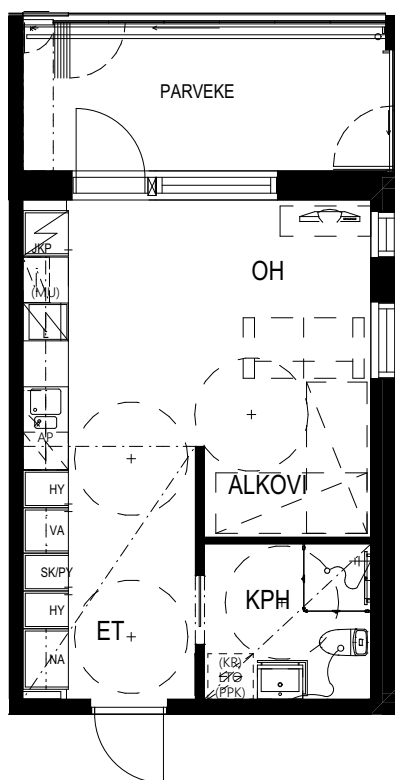

NIEMENRANTA

RAAMIKATU 22, 33400 TAMPERE

1H + KEITTOTILA + ALKOVI 30,5 m²

ASUNTO 2, 1. KERROS
ASUNTO 7, 2. KERROS
ASUNTO 15, 3. KERROS
ASUNTO 23, 4. KERROS
ASUNTO 31, 5. KERROS
ASUNTO 39, 6. KERROS

HUONELYHENTEET:
ET ETEINEN
MH MAKUUHUONE
OH OLOHUONE
KT KEITTOTILA
KPH KYLPYHUONE

PIIRUSTUSMERKINNÄT JA LYHENTEET:

	JÄÄKAAPPIPAKASTIN		SIIVOUS-/PYYKKIKOMERO
	ASTIANPESUKONE		NAULAKKOKOMERO
	SÄHKÖLIESI		VAATEKOMERO
	MIKROAALTOUUNIN PAIKKA		HYLLYKOMERO
	KAKSOISPESUALLAS		LIUKUOVI
	PESUALLAS KÄSISUIHKULLA		
	SUIHKU JA SUIHKUSEINÄ		
	WC-ISTUIN		
	LÄMMÖN TALTEENOTTOLAITE SEKÄ TILAVARAUS PYYKINPESUKONEELLE JA KUIVAUSRUMMULLE		