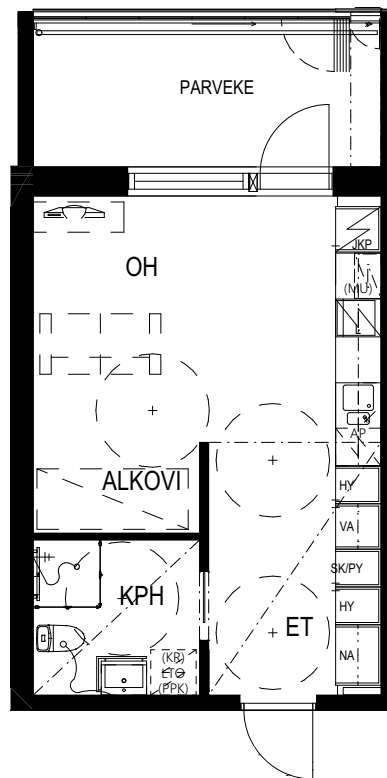

# NIEMENRANTA

RAAMIKATU 22, 33400 TAMPERE

1H + KEITTOTILA + ALKOVI 30,5 m<sup>2</sup>

ASUNTO 1, 1. KERROS  
ASUNTO 6, 2. KERROS  
ASUNTO 14, 3. KERROS  
ASUNTO 22, 4. KERROS  
ASUNTO 30, 5. KERROS  
ASUNTO 38, 6. KERROS