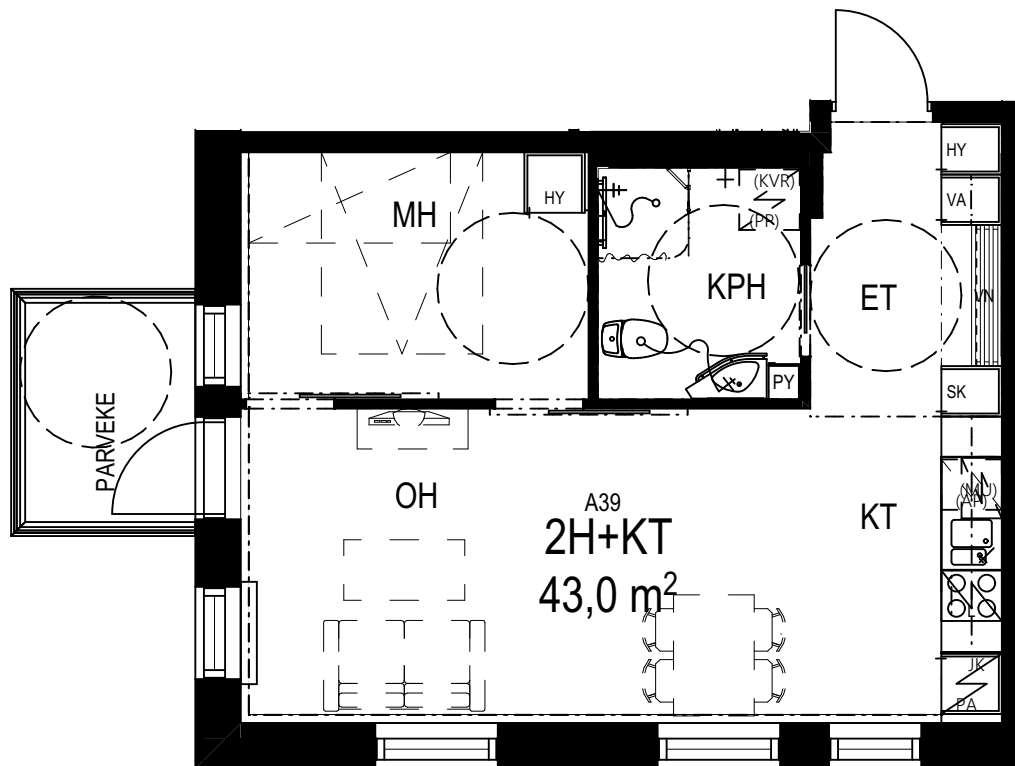

PAPPILANRINNE

KOURUTALTANKATU 8

2H + KEITTOTILA 43,0 m²

1. - 5. KERROS

A5, A10, A19, A29, A39

PARVEKKEEN PAIKKA JA IKKUNOIDEN SIJAINTI VAIHTELEVAT
ASUNNOT VOIVAT OLLA PEILIKUVIA