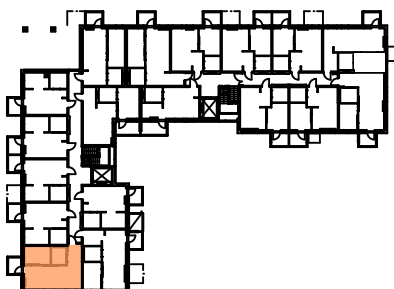

PAPPILANRINNE

KOURUTALTANKATU 8

2H + KEITTOTILA 43,0 m²

1. - 5. KERROS

A5, A10, A19, A29, A39

PARVEKKEEN PAIKKA JA IKKUNOIDEN SIJAINTI VAIHTELEVAT
ASUNNOT VOIVAT OLLA PEILIKUVIA