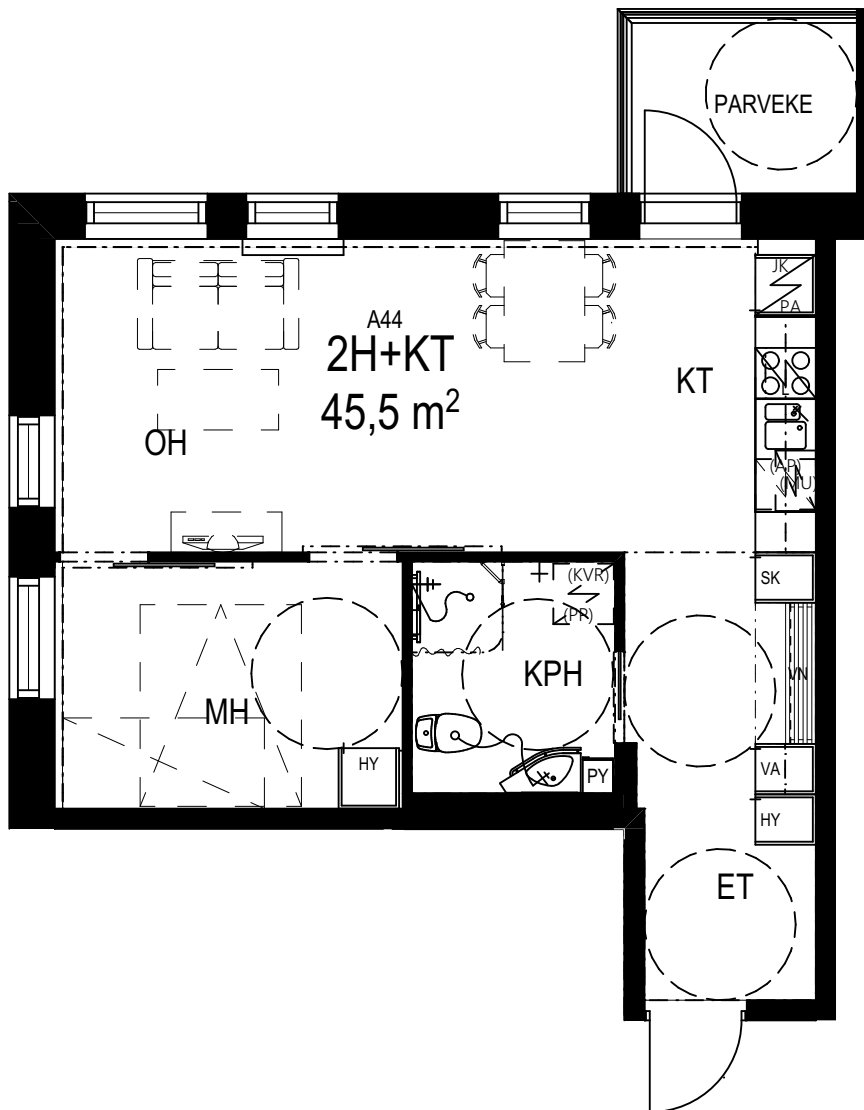

PAPPILANRINNE

KOURUTALTANKATU 8

2H + KEITTOTILA 45,5 m²

3. - 5. KERROS

A24, A34, A44

PARVEKKEEN PAIKKA JA IKKUNOIDEN SIJAINTI VAIHTELEVAT
ASUNNOT VOIVAT OLLA PEILIKUVIA