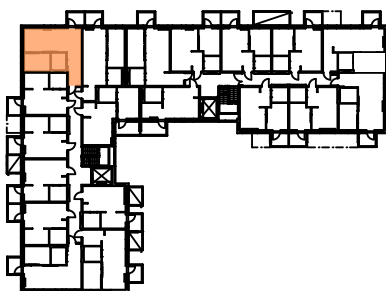

PAPPILANRINNE

KOURUTALTANKATU 8

2H + KEITTOTILA 45,5 m²

3. - 5. KERROS

A24, A34, A44

PARVEKKEEN PAIKKA JA IKKUNOIDEN SIJAINTI VAIHTELEVAT
ASUNNOT VOIVAT OLLA PEILIKUVIA