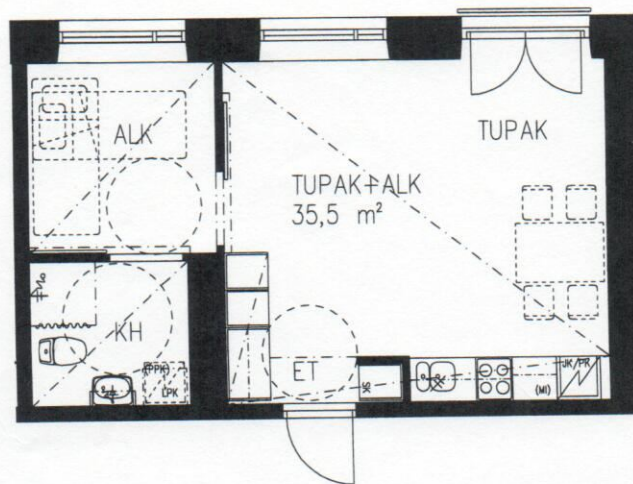

As Oy Tampereen Tammelankodit

Tammelankatu 24, 33500 Tampere

TUPAK+ALK 35,5 m²

as. B 9, 2.krs

as. B 24, 3.krs

as. B 39, 4.krs

Kotelointien ja alaslaskettujen kattojen tarkka sijainti ja koko määräytyvät rakentamisvaiheessa.