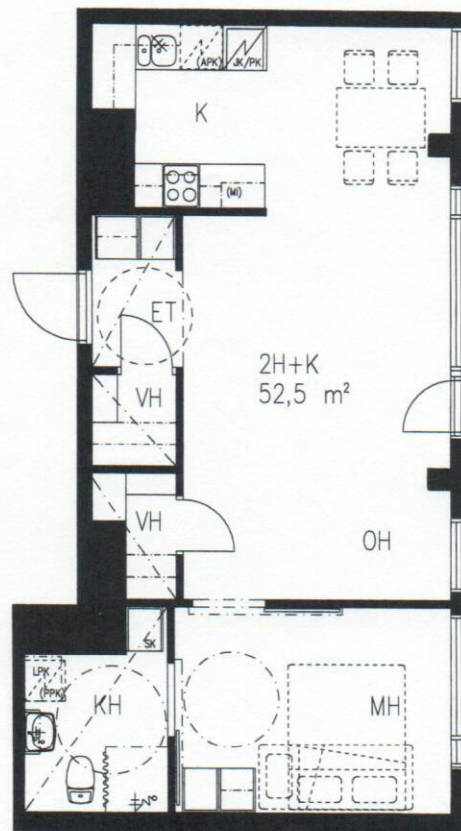

As Oy Tampereen Tammelankodit

Tammelankatu 24, 33500 Tampere

2H+K 52,5 m²
as. A 60 6.krs

Kotelointien ja alaslaskettujen kattojen tarkka sijainti ja koko määräytyvät rakentamisvaiheessa.

29.06.2007

Myyntimateriaalista on poistettu osa teknisistä merkinnöistä. Pohjapiirros on tarkistettava työpiirustuksista.