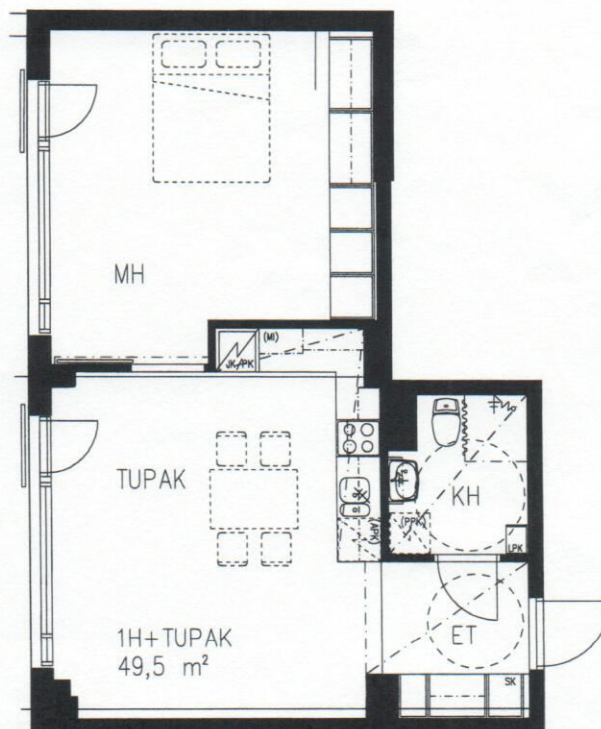

As Oy Tampereen Tammelankodit

Tammelankatu 24, 33500 Tampere

1H+TUPAK 49,5 m²

as. A 59 6.krs

Koteloitien ja alaslaskettujen kattojen tarkka sijainti ja koko määräytyvät rakentamisvaiheessa.

29.06.2007

Myyntimateriaalista on poistettu osa teknisistä merkinnöistä. Pohjapiirros on tarkistettava työpiirustuksista.