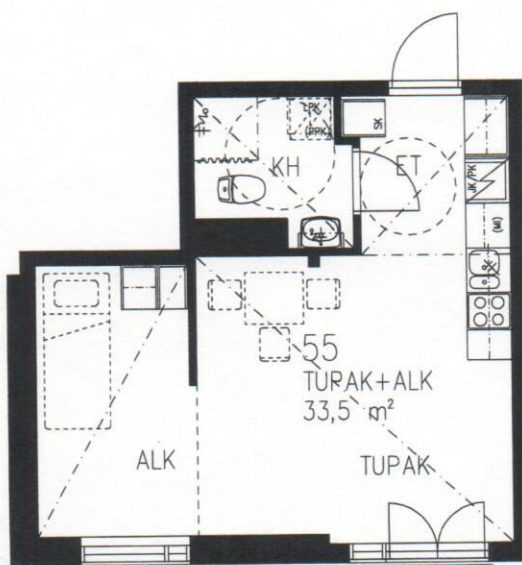

As Oy Tampereen Tammelankodit

Tammelankatu 24, 33500 Tampere

TUPAK+ALK 33,5 m²
as. B 55, 5.krs

Kotelointien ja alaslaskettujen kattojen tarkka sijainti ja koko määräytyvät rakentamisvaiheessa.

29.06.2007

Myyntimateriaalista on poistettu osa teknisistä merkinnöistä. Pohjapiirros on tarkistettava työpiirustuksista.