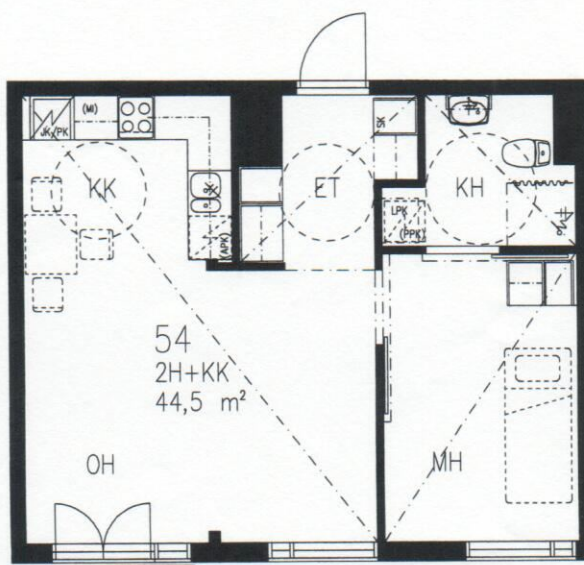

As Oy Tampereen Tammelankodit

Tammelankatu 24, 33500 Tampere

2H+KK 44,5 m²
as. B 54, 5.krs

Kotelointien ja alaslaskettujen kattojen tarkka sijainti ja koko määräytyvät rakentamisvaiheessa.

29.06.2007

Myyntimateriaalista on poistettu osa teknisistä merkinnöistä. Pohjapiirros on tarkistettava työpiirustuksista.