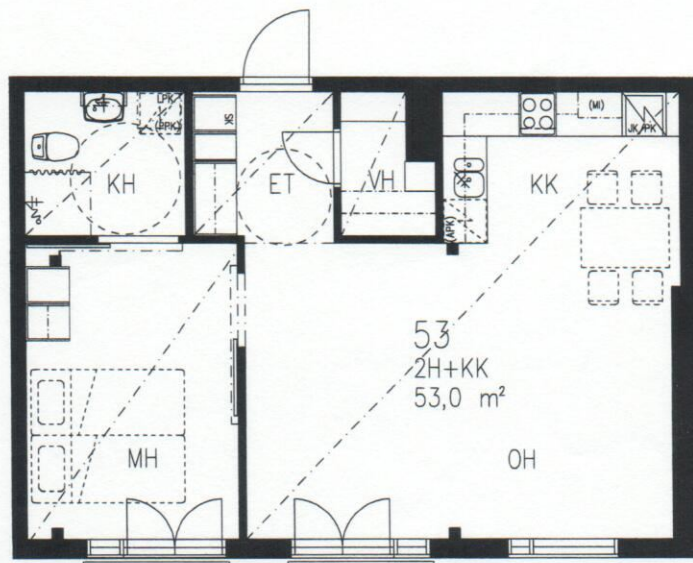

# As Oy Tampereen Tammelankodit

Tammelankatu 24, 33500 Tampere

2H+KK 53,0 m<sup>2</sup>  
as. B 53, 5.krs

Kotelointien ja alaslaskettujen kattojen tarkka sijainti ja koko määräytyvät rakentamisvaiheessa.