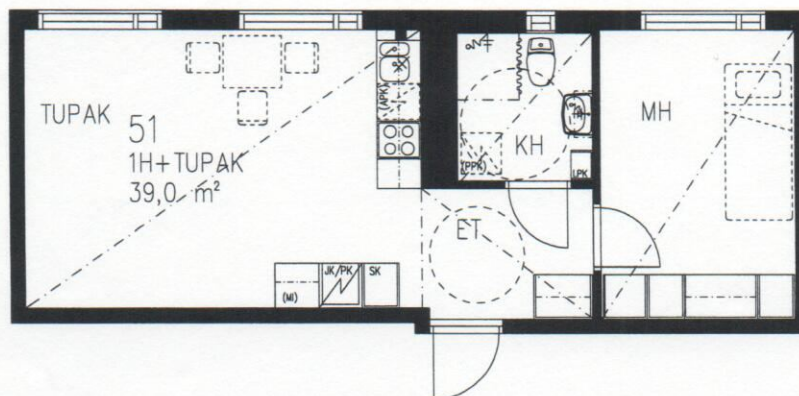

# As Oy Tampereen Tammelankodit

Tammelankatu 24, 33500 Tampere

1H+TUPAK 39,0 m<sup>2</sup>  
as. B 51, 5.krs

Kotelointien ja alaslaskettujen kattojen tarkka sijainti ja koko määräytyvät rakentamisvaiheessa.