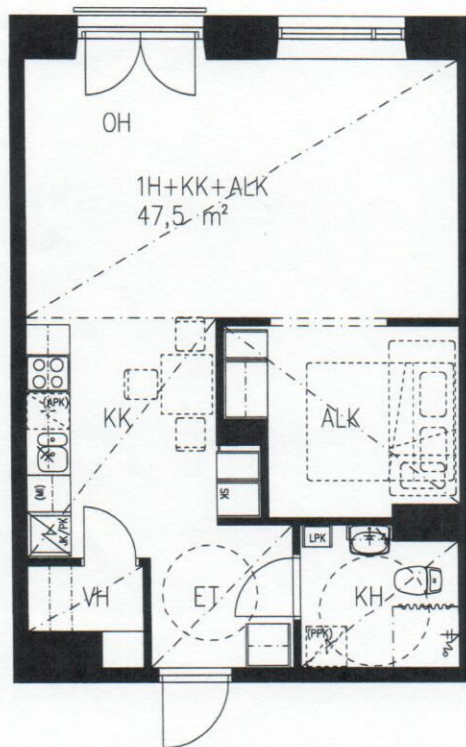

As Oy Tampereen Tammelankodit

Tammelankatu 24, 33500 Tampere

1H+KK+ALK 47,5 m²

as. B 5, 2.krs

as. B 20, 3.krs

as. B 35, 4.krs

Kotelointien ja alaslaskettujen kattojen tarkka sijainti ja koko määräytyvät rakentamisvaiheessa.