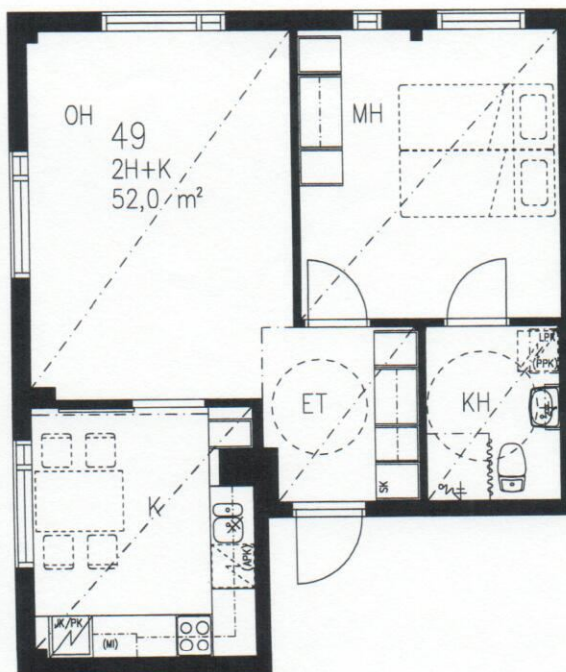

As Oy Tampereen Tammelankodit

Tammelankatu 24, 33500 Tampere

2H+K 52,0 m²
as. B 49, 5.krs

Kotelointien ja alaslaskettujen kattojen tarkka sijainti ja koko määräytyvät rakentamisvaiheessa.

29.06.2007

Myyntimateriaalista on poistettu osa teknisistä merkinnöistä. Pohjapiirros on tarkistettava työpiirustuksista.