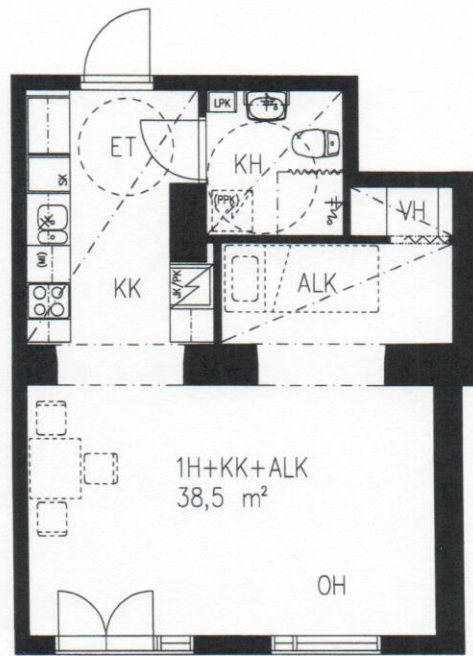

# As Oy Tampereen Tammelankodit

Tammelankatu 24, 33500 Tampere

1H+KK+ALK 38,5 m<sup>2</sup>

512.05

as. B 40, 4.krs

Kotelointien ja alaslaskettujen kattojen tarkka sijainti ja koko määräytyvät rakentamisvaiheessa.