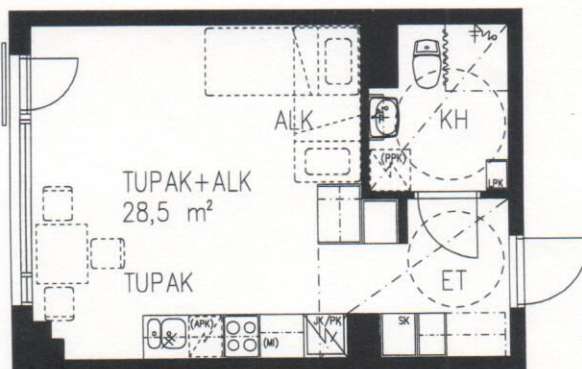

As Oy Tampereen Tammelankodit

Tammelankatu 24, 33500 Tampere

TUPAK+ALK 28,5 m²

as. A 2, 2.krs

as. A 17, 3.krs

as. A 32, 4.krs

as. A 47, 5.krs

Kotelointien ja alaslaskettujen kattojen tarkka sijainti ja koko määräytyvät rakentamisvaiheessa.