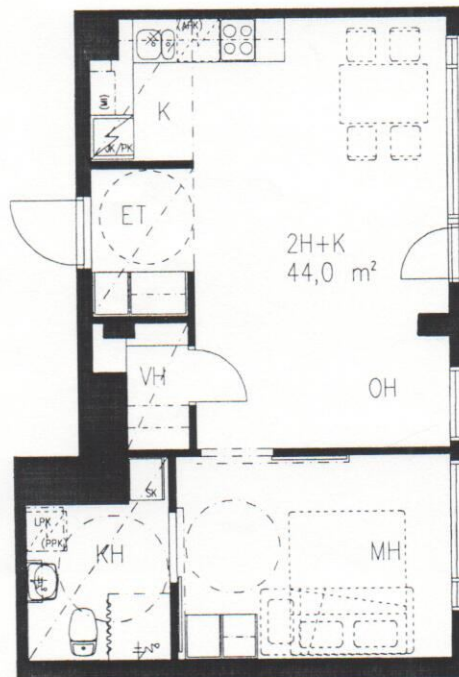

As Oy Tampereen Tammelankodit

Tammelankatu 24, 33500 Tampere

2H+K 44,0 m²

as. A 15 2.krs

as. A 30, 3.krs

as. A 45, 4.krs

as. A 57, 5.krs

Koteloitien ja alaslaskettujen kattojen tarkka sijainti ja koko määräytyvät rakentamisvaiheessa.