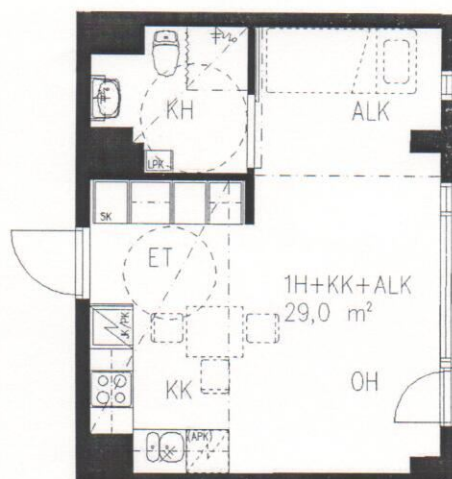

As Oy Tampereen Tammelankodit

Tammelankatu 24, 33500 Tampere

1H+KK+ALK 29,0 m²

as. A 14 2.krs

as. A 29, 3.krs

as. A 44, 4.krs

as. A 56, 5.krs

Koteloitien ja alaslaskettujen kattojen tarkka sijainti ja koko määräytyvät rakentamisvaiheessa.