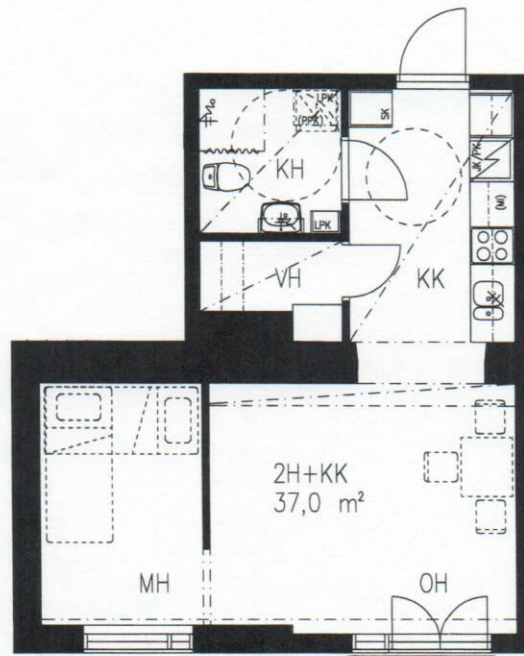

# As Oy Tampereen Tammelankodit

Tammelankatu 24, 33500 Tampere

2H+KK 37,0 m<sup>2</sup>

as. B 13, 2.krs

as. B 28, 3.krs

as. B 43, 4.krs

Kotelointien ja alaslaskettujen kattojen tarkka sijainti ja koko määräytyvät rakentamisvaiheessa.