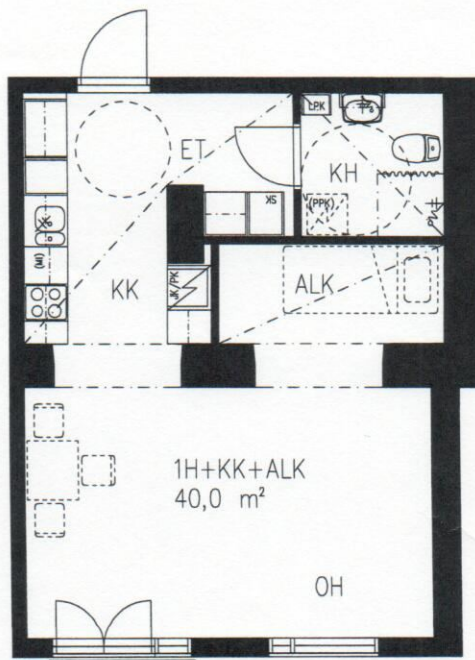

# As Oy Tampereen Tammelankodit

Tammelankatu 24, 33500 Tampere

1H+KK+ALK 40,0 m<sup>2</sup>

as. B 10, 2.krs

as. B 25, 3.krs

4000,00  
5000,00  
5000,00

Kotelointien ja alaslaskettujen kattojen tarkka sijainti ja koko määräytyvät rakentamisvaiheessa.