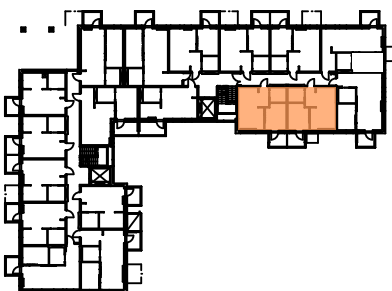

PAPPILANRINNE

KOURUTALTANKATU 8

2H + KEITTOTILA 36,0 m²

2. - 5. KERROS

B54, B55, B72, B73, B63, B64, B81, B82

PARVEKKEEN PAIKKA JA IKKUNOIDEN SIJAINI VAIHTELEVAT
ASUNNOT VOIVAT OLLA PEILIKUVIA