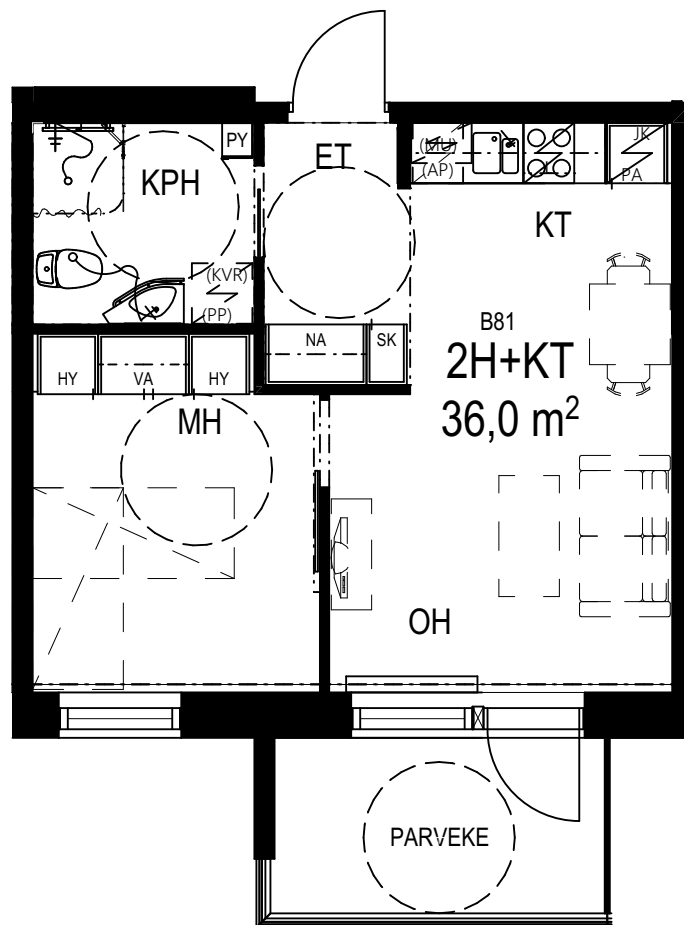

PAPPILANRINNE

KOURUTALTANKATU 8

2H + KEITTOTILA 36,0 m²

2. - 5. KERROS

B54, B55, B72, B73, B63, B64, B81, B82

PARVEKKEEN PAIKKA JA IKKUNOIDEN SIJAINI VAIHTELEVAT
ASUNNOT VOIVAT OLLA PEILIKUVIA