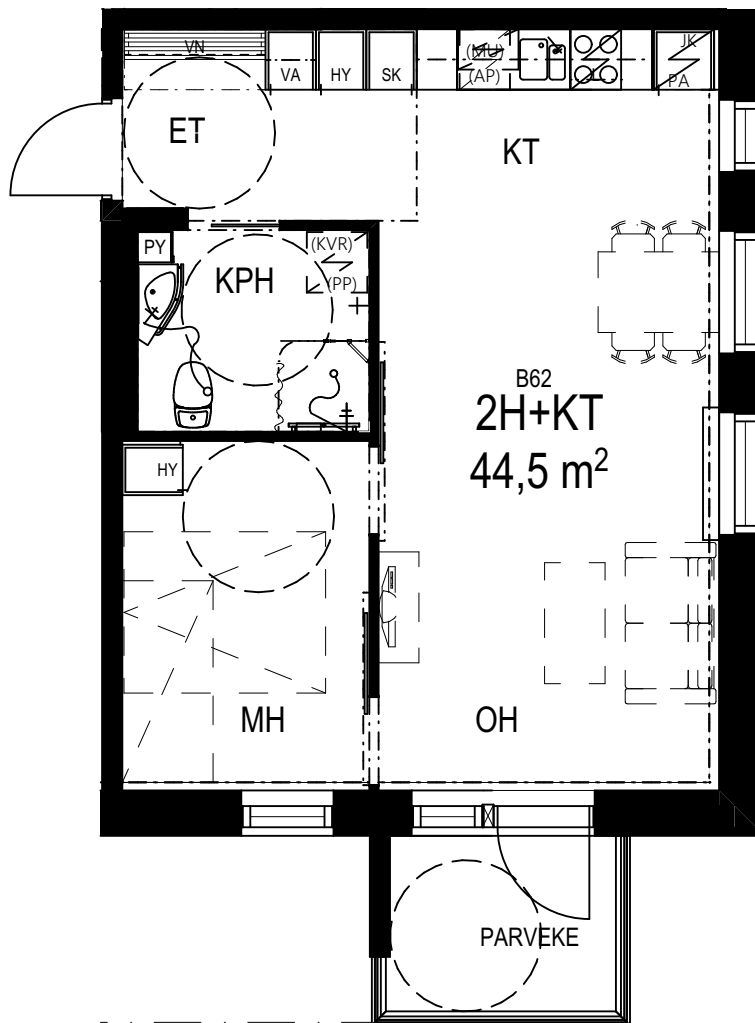

PAPPILANRINNE

KOURUTALTANKATU 8

2H + KEITTOTILA 44,5 m²

2. - 5. KERROS

B53, B62, B71, B80

PARVEKKEEN PAIKKA JA IKKUNOIDEN SIJAINI VAIHTELEVAT
ASUNNOT VOIVAT OLLA PEILIKUVIA