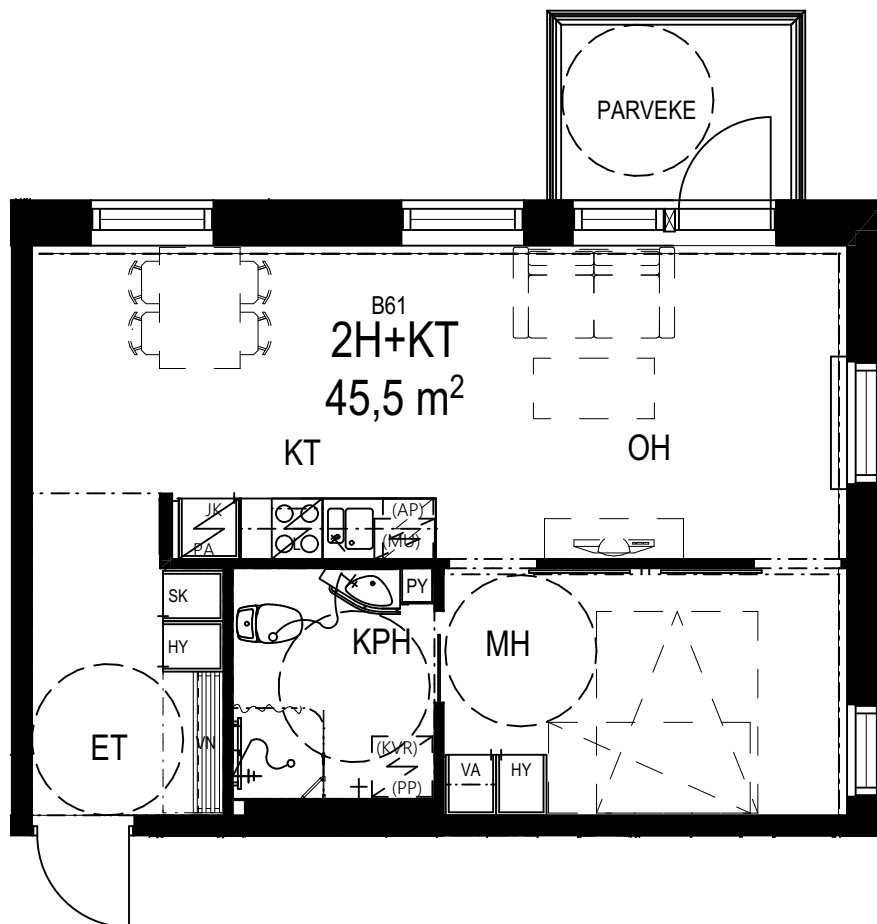

PAPPILANRINNE

KOURUTALTANKATU 8

2H + KEITTOTILA 45,5 m²

2. - 5. KERROS

B52, B61, B70, B79

PARVEKKEEN PAIKKA JA IKKUNOIDEN SIJAINTI VAIHTELEVAT
ASUNNOT VOIVAT OLLA PEILIKUVIA