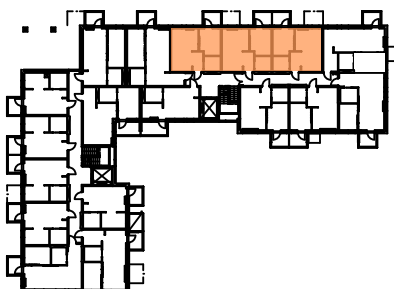

PAPPILANRINNE

KOURUTALTANKATU 8

2H + KEITTOTILA 37,0 m²

2. - 5. KERROS

B49, B50, B51, B58, B59, B60,

B67, B68, B69, B76, B77, B78

PARVEKKEEN PAIKKA JA IKKUNOIDEN SIJAINTI VAIHTELEVAT
ASUNNOT VOIVAT OLLA PEILIKUVIA