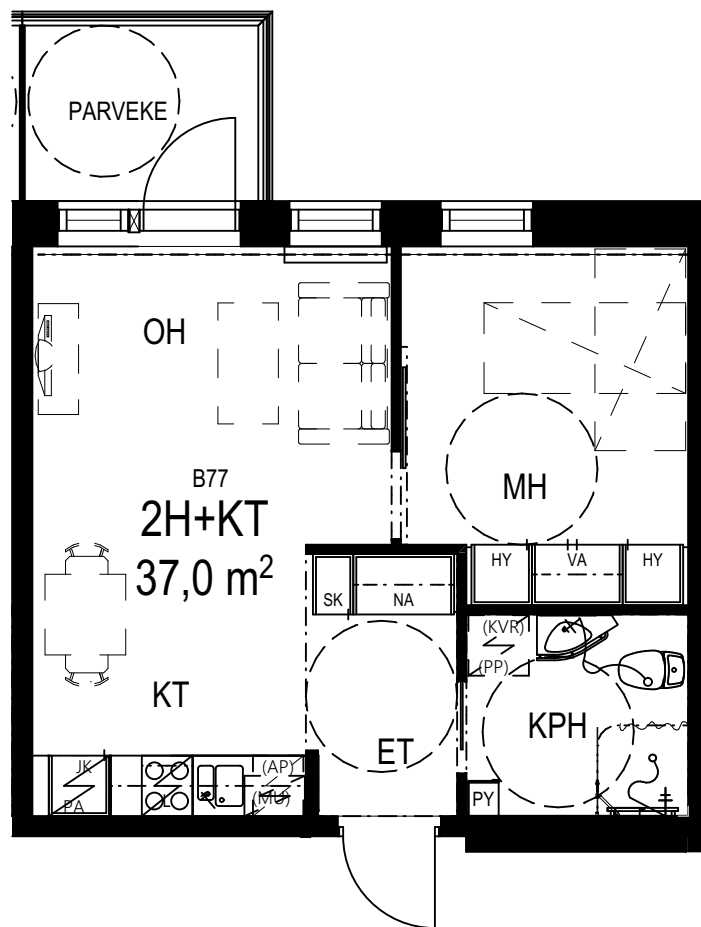

PAPPILANRINNE

KOURUTALTANKATU 8

2H + KEITTOTILA 37,0 m²

2. - 5. KERROS

B49, B50, B51, B58, B59, B60,

B67, B68, B69, B76, B77, B78

PARVEKKEEN PAIKKA JA IKKUNOIDEN SIJAINTI VAIHTELEVAT
ASUNNOT VOIVAT OLLA PEILIKUVIA