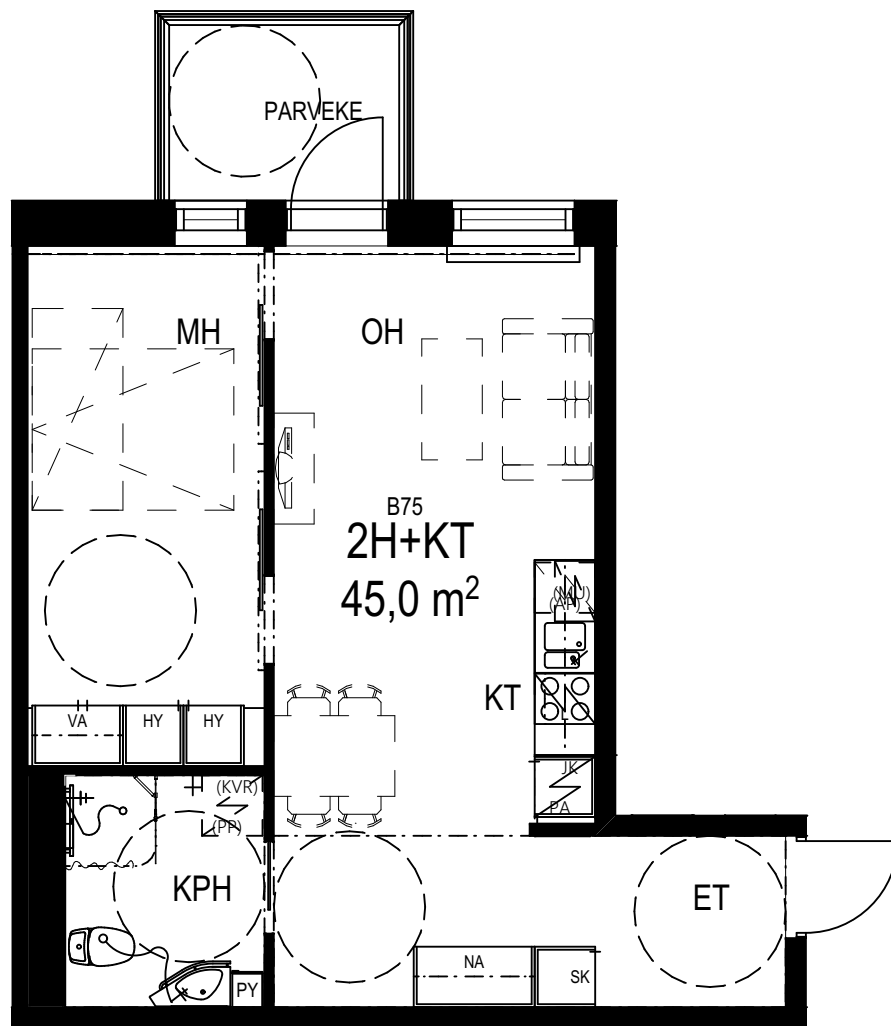

# PAPPILANRINNE

KOURUTALTANKATU 8

2H + KEITTOTILA 45,0 m<sup>2</sup>

2. - 5. KERROS

B48, B57, B66, B75

PARVEKKEEN PAIKKA JA IKKUNOIDEN SIJAINTI VAIHTELEVAT  
ASUNNOT VOIVAT OLLA PEILIKUVIA