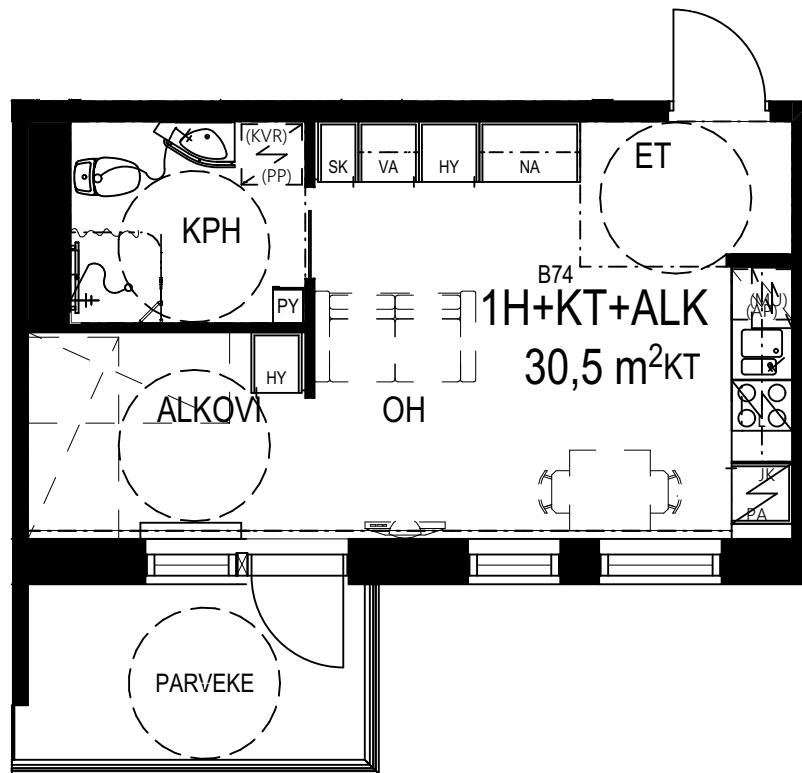

# PAPPILANRINNE

KOURUTALTANKATU 8

1H + KEITTOTILA + ALKOVI 30,5 m<sup>2</sup>  
2. - 5. KERROS

B47, B56, B65, B74

PARVEKKEEN PAIKKA JA IKKUNOIDEN SIJAINTI VAIHTELEVAT  
ASUNNOT VOIVAT OLLA PEILIKUVIA