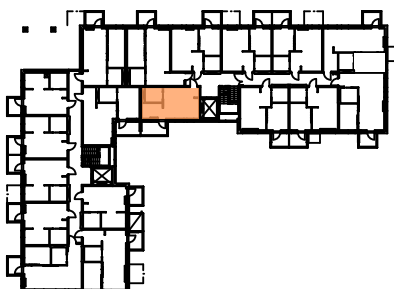

# PAPPILANRINNE

KOURUTALTANKATU 8

1H + KEITTOTILA + ALKOVI 30,5 m<sup>2</sup>  
2. - 5. KERROS

B47, B56, B65, B74

PARVEKKEEN PAIKKA JA IKKUNOIDEN SIJAINTI VAIHTELEVAT  
ASUNNOT VOIVAT OLLA PEILIKUVIA