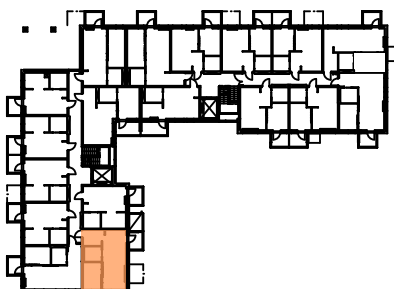

PAPPILANRINNE

KOURUTALTANKATU 8

2H + KEITTOTILA 44,5 m²

1. - 5. KERROS

A6, A9, A18, A28, A38

PARVEKKEEN PAIKKA JA IKKUNOIDEN SIJAINTI VAIHTELEVAT
ASUNNOT VOIVAT OLLA PEILIKUVIA