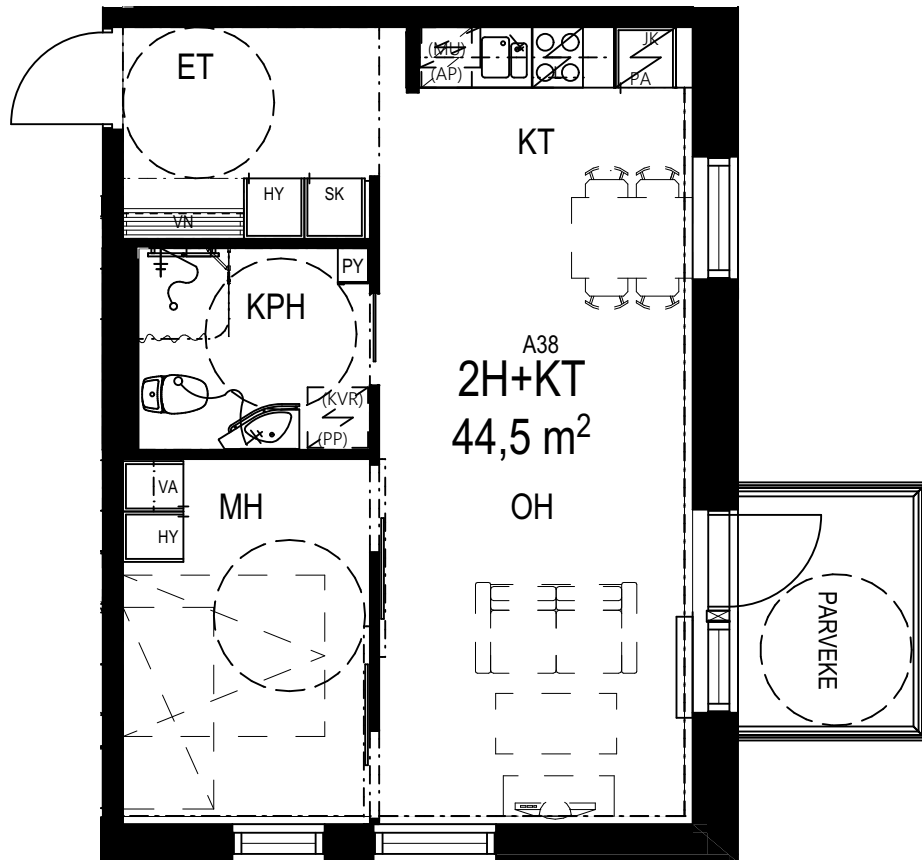

PAPPILANRINNE

KOURUTALTANKATU 8

2H + KEITTOTILA 44,5 m²

1. - 5. KERROS

A6, A9, A18, A28, A38

PARVEKKEEN PAIKKA JA IKKUNOIDEN SIJAINTI VAIHTELEVAT
ASUNNOT VOIVAT OLLA PEILIKUVIA