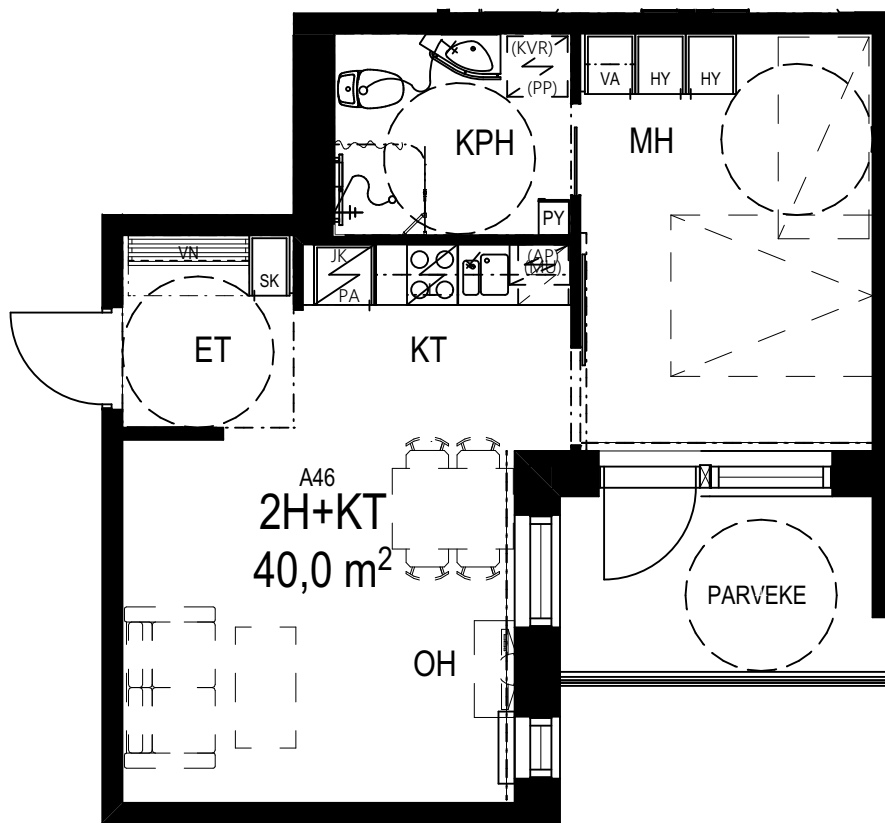

PAPPILANRINNE

KOURUTALTANKATU 8

2H + KEITTOTILA 40,0 m²

3. - 5. KERROS

A26, A36, A46

PARVEKKEEN PAIKKA JA IKKUNOIDEN SIJAINTI VAIHTELEVAT
ASUNNOT VOIVAT OLLA PEILIKUVIA