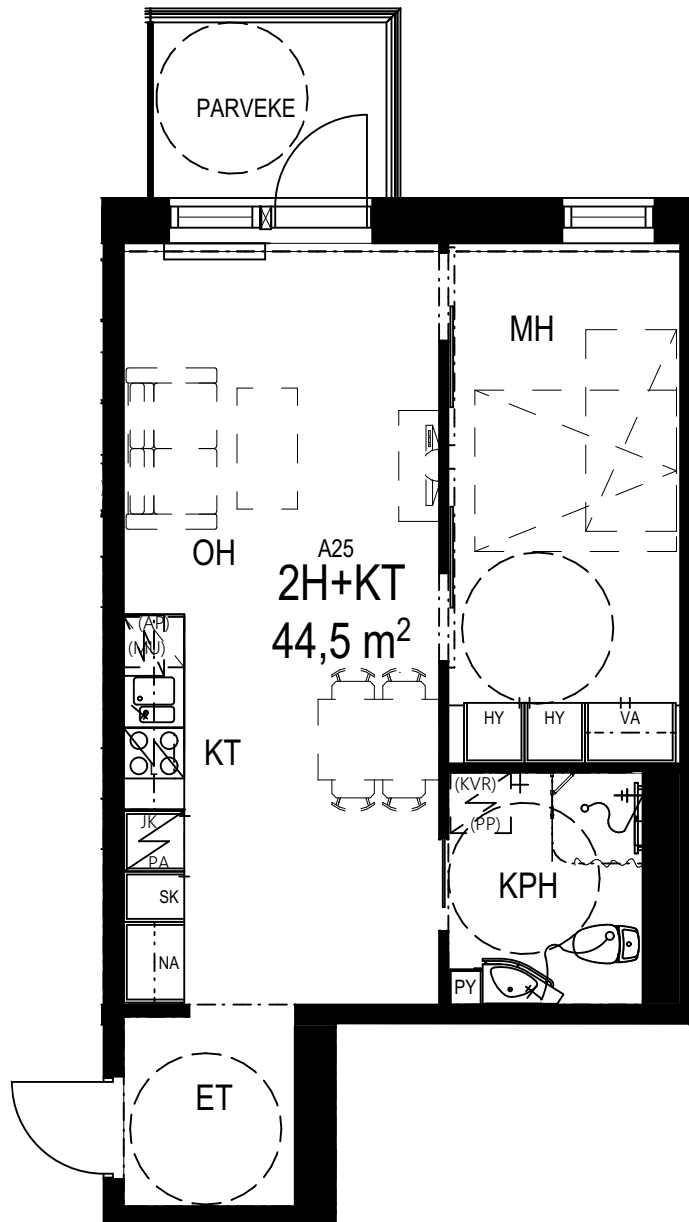

PAPPILANRINNE

KOURUTALTANKATU 8

2H + KEITTOTILA 44,5 m²

3. - 5. KERROS

A25, A35, A45

PARVEKKEEN PAIKKA JA IKKUNOIDEN SIJAINTI VAIHTELEVAT
ASUNNOT VOIVAT OLLA PEILIKUVIA