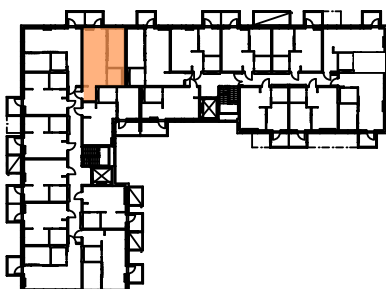

PAPPILANRINNE

KOURUTALTANKATU 8

2H + KEITTOTILA 44,5 m²

3. - 5. KERROS

A25, A35, A45

PARVEKKEEN PAIKKA JA IKKUNOIDEN SIJAINTI VAIHTELEVAT
ASUNNOT VOIVAT OLLA PEILIKUVIA