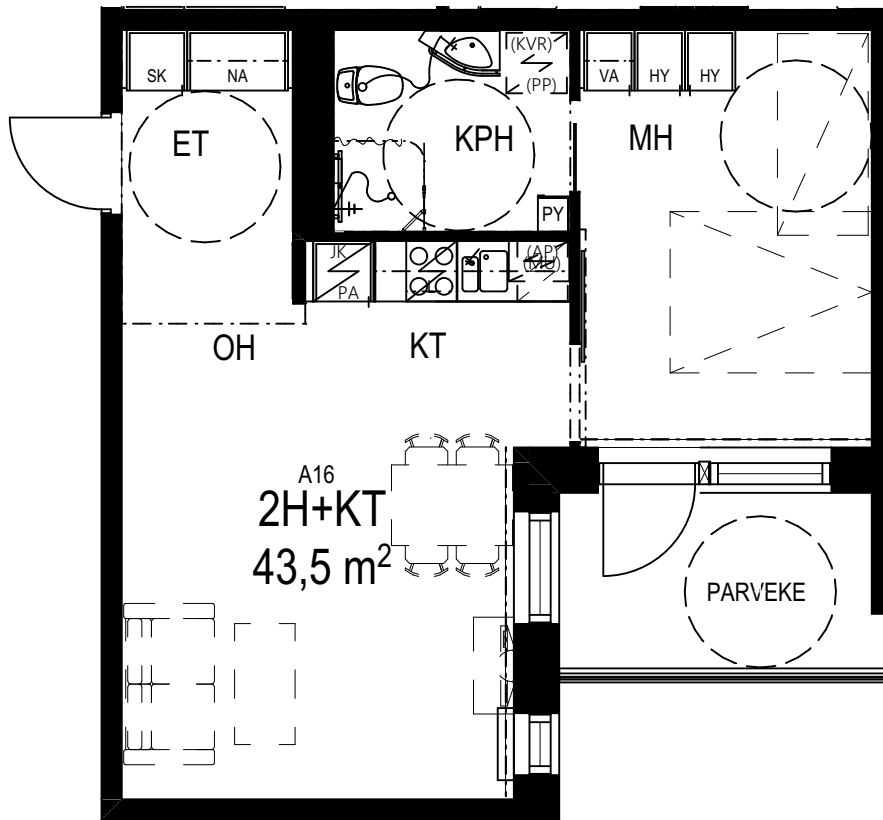

PAPPILANRINNE

KOURUTALTANKATU 8

2H + KEITTOTILA 43,5 m²

2. KERROS

A16

PARVEKKEEN PAIKKA JA IKKUNOIDEN SIJAINTI VAIHTELEVAT
ASUNNOT VOIVAT OLLA PEILIKUVIA