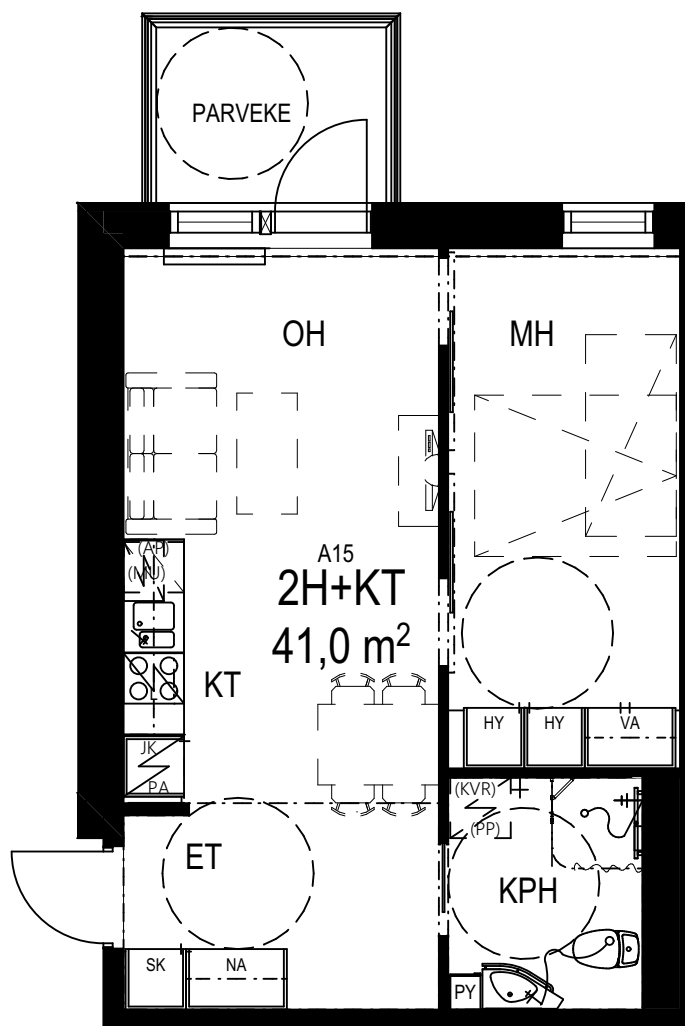

# PAPPILANRINNE

KOURUTALTANKATU 8

2H + KEITTOTILA 41,0 m<sup>2</sup>

2. KERROS

A15

PARVEKKEEN PAIKKA JA IKKUNOIDEN SIJAINTI VAIHTELEVAT  
ASUNNOT VOIVAT OLLA PEILIKUVIA