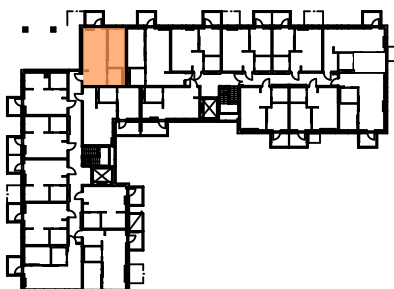

# PAPPILANRINNE

KOURUTALTANKATU 8

2H + KEITTOTILA 41,0 m<sup>2</sup>

2. KERROS

A15

PARVEKKEEN PAIKKA JA IKKUNOIDEN SIJAINTI VAIHTELEVAT  
ASUNNOT VOIVAT OLLA PEILIKUVIA