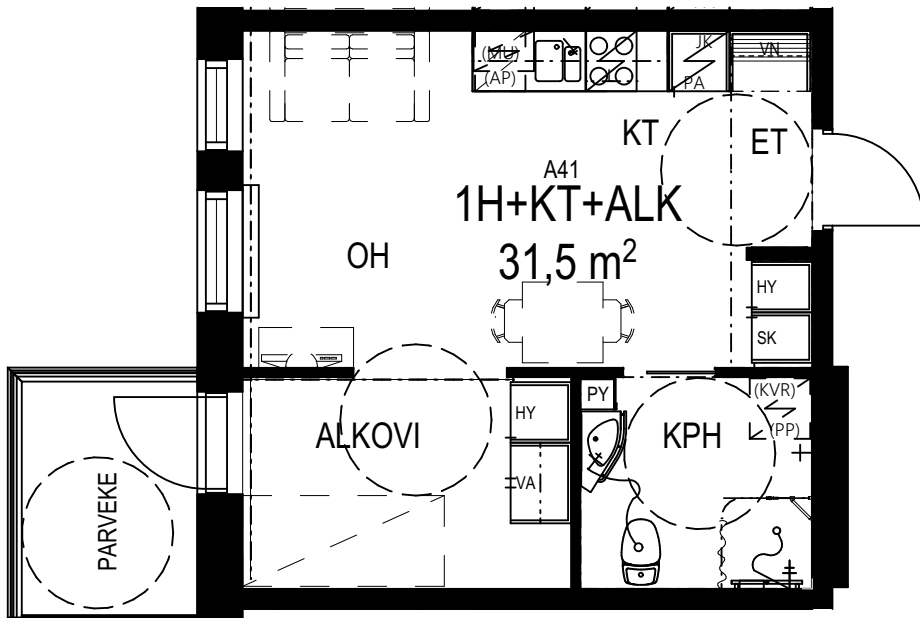

PAPPILANRINNE

KOURUTALTANKATU 8

1H + KEITTOTILA + ALKOVI 31,0 m²
1. - 2. KERROS

A1, A14

PARVEKKEEN PAIKKA JA IKKUNOIDEN SIJAINTI VAIHTELEVAT
ASUNNOT VOIVAT OLLA PEILIKUVIA