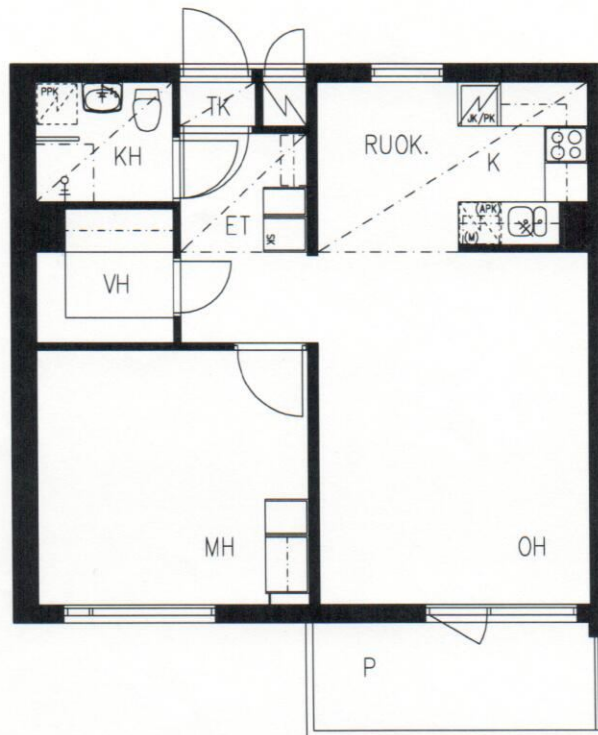

# TAMPEREEN KOTILINNASÄATIÖ TAKAHUHTI 2

Laidunkatu 5 Pappila

## 2H+KEITTIÖ 53,0 m<sup>2</sup>

KUVAN MUKAAN:

B 23, F 82

PEILIKUVANA:

09.11.2006