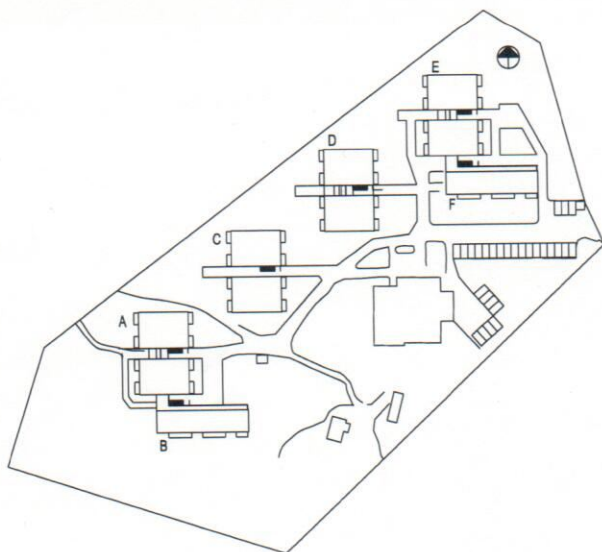

# TAMPEREEN KOTILINNASÄÄTIÖ TAKAHUHTI 2

Laidunkatu 5 Pappila

## H+TUPAKEITTIÖ 39,5 m<sup>2</sup>/B

KUVAN MUKAAN:  
B 22, B 27, F 81, F 86

PEILIKUVANA:  
B 19, B 24, F 78, F 83

09.11.2006

ARKKITEHTUURITOIMISTO  
**VIHANTO & CO OY**  
 HARJU • MÄKI-OPAS • VIHANTO