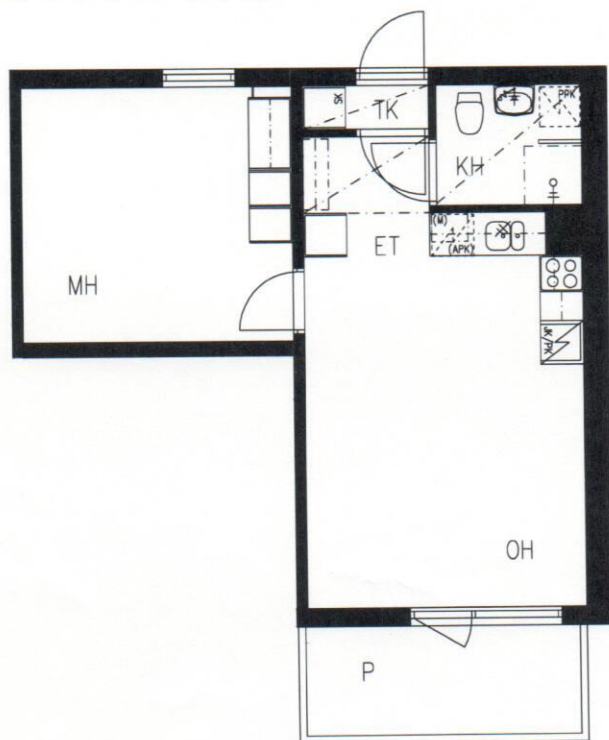

# TAMPEREEN KOTILINNASÄÄTIÖ TAKAHUHTI 2

Laidunkatu 5 Pappila

## H+TUPAKEITTIÖ 39,5 m<sup>2</sup>/B

KUVAN MUKAAN:  
B 22, B 27, F 81, F 86

PEILIKUVANA:  
B 19, B 24, F 78, F 83

09.11.2006

ARKKITEHTUURITOIMISTO  
**VIHANTO & CO OY**  
 HARJU • MÄKI-OPAS • VIHANTO