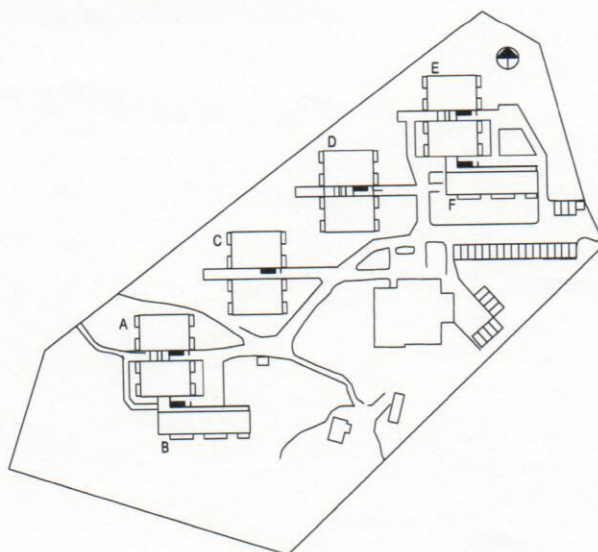

TAMPEREEN KOTILINNASÄÄTIÖ TAKAHUHTI 2

Laidunkatu 5 Pappila

H+KEITTOKOMERO 26,5 m²/B

KUVAN MUKAAN:
B 18, F 77

PEILIKUVANA:

12.12.2006

ARKKITEHTUURITOIMISTO
VIHANTO & CO OY
HARJU • MÄKI-OPAS • VIHANTO

ESITTELYPOHJA