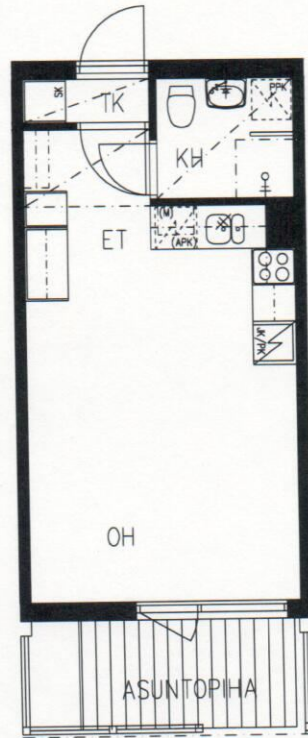

TAMPEREEN KOTILINNASÄÄTIÖ TAKAHUHTI 2

Laidunkatu 5 Pappila

H+KEITTOKOMERO 26,5 m²/B

KUVAN MUKAAN:
B 18, F 77

PEILIKUVANA:

12.12.2006

ARKKITEHTUURITOIMISTO
VIHANTO & CO OY
HARJU • MÄKI-OPAS • VIHANTO

ESITTELYPOHJA