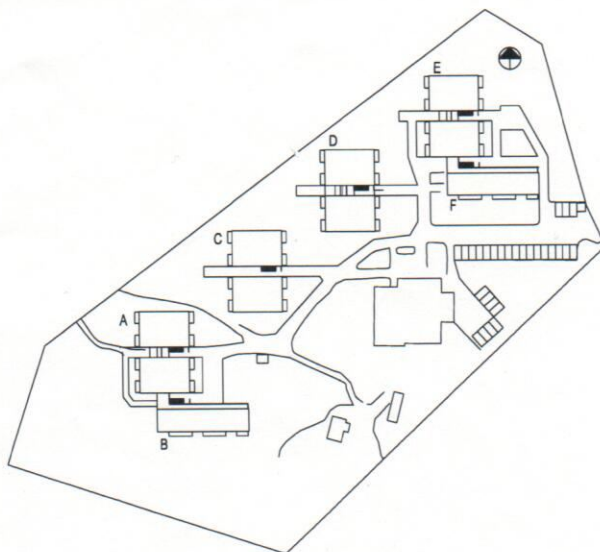

Ole

TAMPEREEN KOTILINNASÄÄTIÖ TAKAHUHTI 2

Laidunkatu 5 Pappila

H+TUPAKEITTIÖ 51,0 m²

KUVAN MUKAAN:
A 14, C 41, D 57, E 73

PEILIKUVANA:
A 11, C 38, D 54, E 70

09.11.2006

ARKKITEHTUURITOIMISTO
VIHANTO & CO OY
HARJU • MÄKI-OPAS • VIHANTO