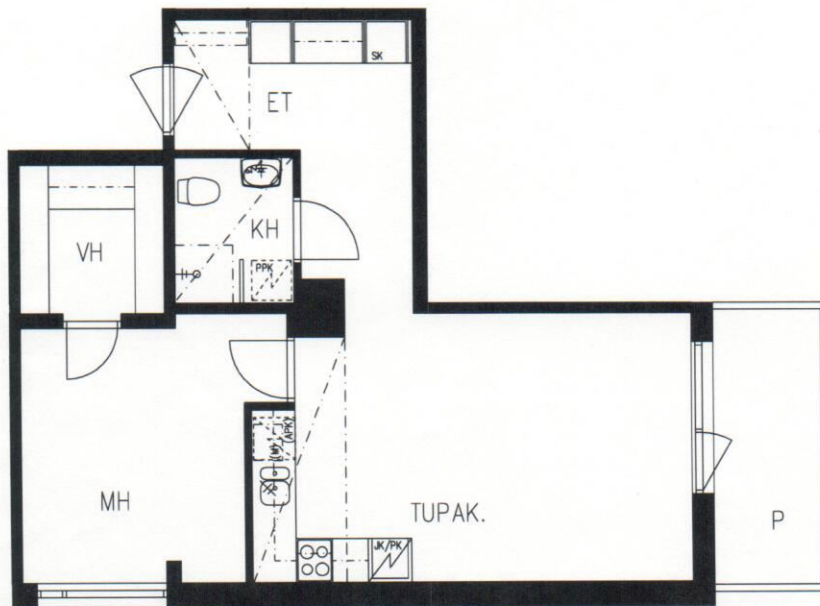

Ole

TAMPEREEN KOTILINNASÄÄTIÖ TAKAHUHTI 2

Laidunkatu 5 Pappila

H+TUPAKEITTIÖ 51,0 m²

KUVAN MUKAAN:
A 14, C 41, D 57, E 73

PEILIKUVANA:
A 11, C 38, D 54, E 70

09.11.2006

ARKKITEHTUURITOIMISTO
VIHANTO & CO OY
HARJU • MÄKI-OPAS • VIHANTO