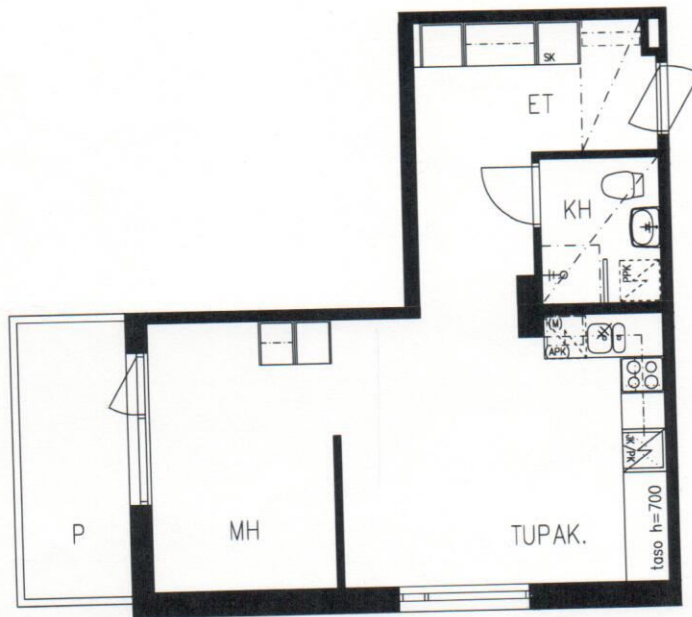

TAMPEREEN KOTILINNASÄÄTIÖ TAKAHUHTI 2

Laidunkatu 5 Pappila

H+TUPAKEITTIÖ 38,5 m²

KUVAN MUKAAN:
A 15, C 42, D 58, E 74

PEILIKUVANA:
A 10, C 37, D 53, E 69

09.11.2006

ARKKITEHTUURITOIMISTO
VIHANTO & CO OY
HARJU • MÄKI-OPAS • VIHANTO