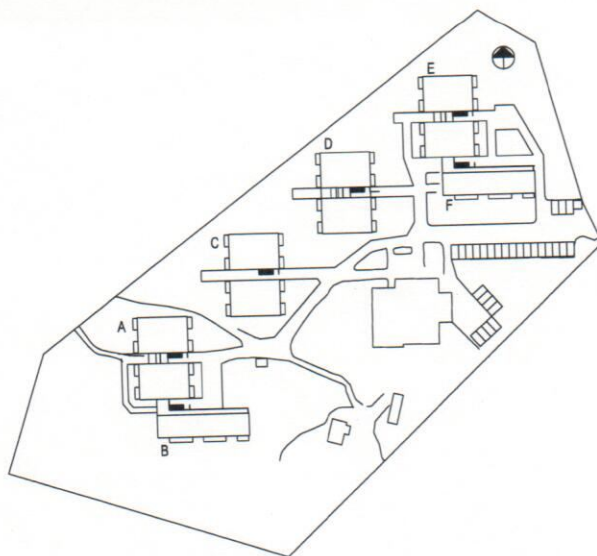

TAMPEREEN KOTILINNASÄÄTIÖ TAKAHUHTI 2

Laidunkatu 5 Pappila

H+TUPAKEITTIÖ 38,5 m²

KUVAN MUKAAN:
A 15, C 42, D 58, E 74

PEILIKUVANA:
A 10, C 37, D 53, E 69

09.11.2006

ARKKITEHTUURITOIMISTO
VIHANTO & CO OY
HARJU • MÄKI-OPAS • VIHANTO