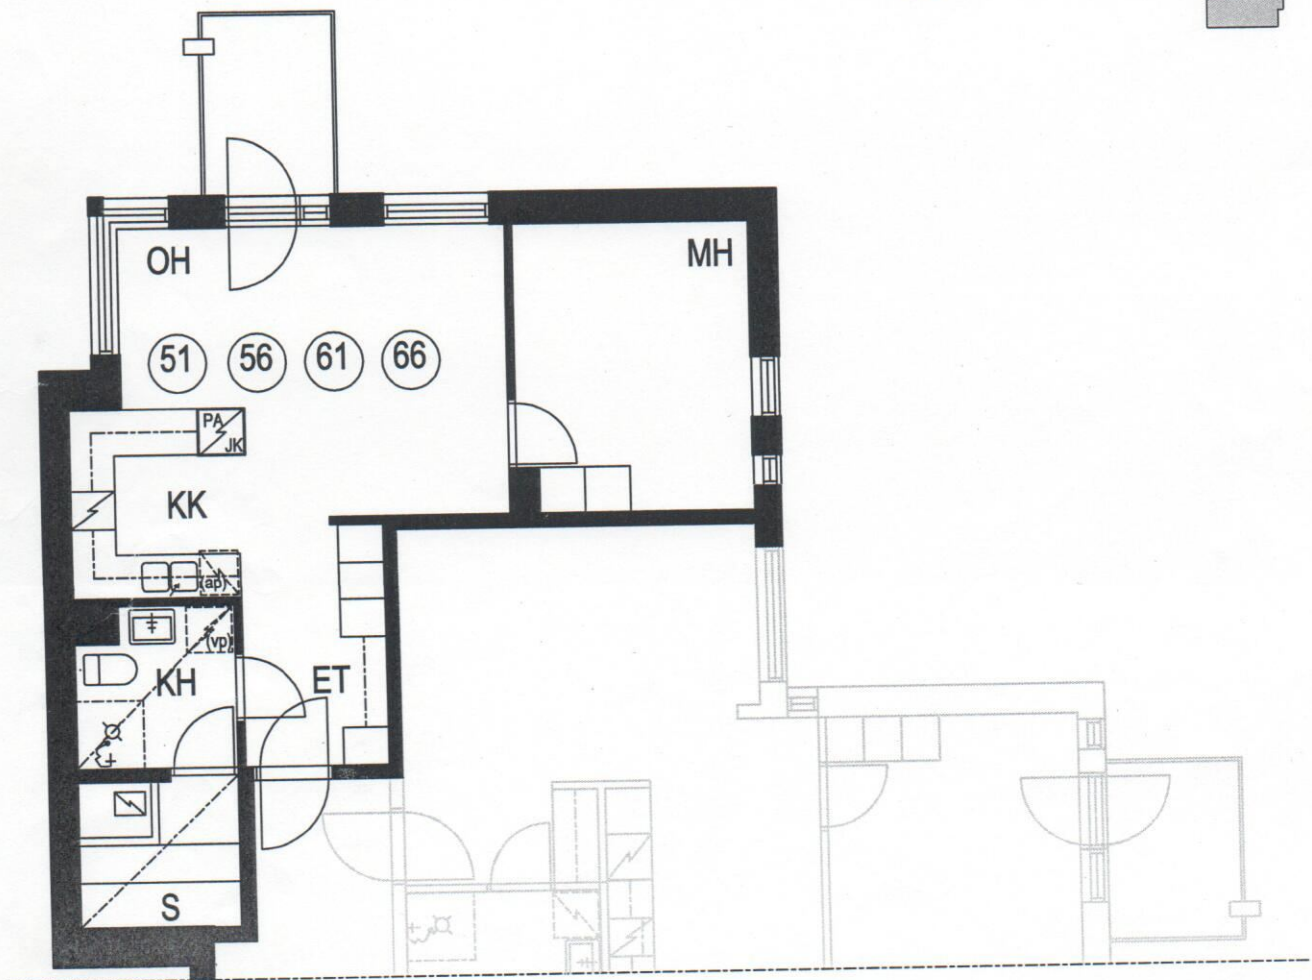

VELLAMONKODIT

VELLAMONKATU 15 33500 TAMPERE

2.9.2003

2H+KK 50,5m²

HUONEISTOT:
C51, C56, C61, C66

ESITTELYPOHJA

Arkkitehtuuritoimisto Teuvo Vastamäki Oy
Hämeenkatu 29 A 33200 Tampere

puh. 03 - 275 0630 fax 03 - 275 0631