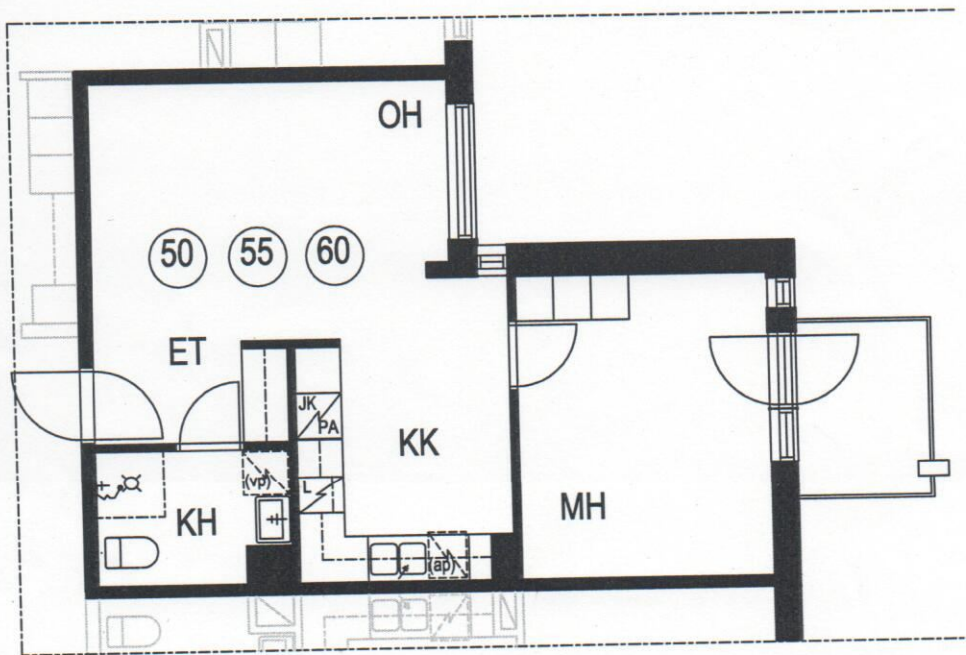

VELLAMONKODIT

VELLAMONKATU 15 33500 TAMPERE

2.9.2003

2H+KK 48,5m²

HUONEISTOT:
C50, C55, C60

ESITTELYPOHJA

Arkitehtuuritoimisto Teuvo Vastamäki Oy
Hämeenkatu 29 A 33200 Tampere

puh. 03 - 275 0630 fax 03 - 275 0631