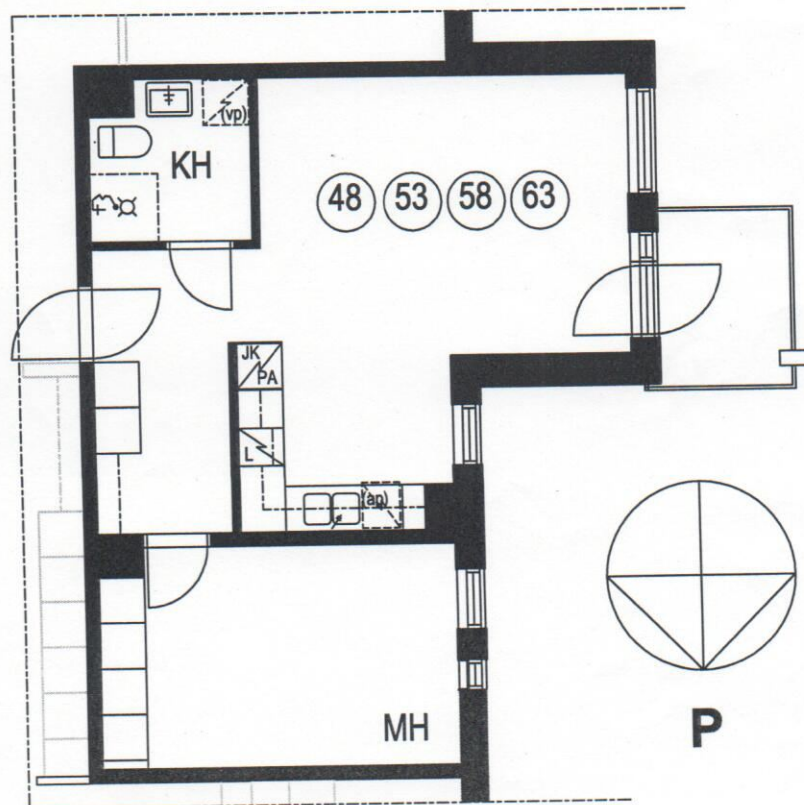

VELLAMONKODIT

VELLAMONKATU 15 33500 TAMPERE

2.9.2003

2H+KK 52m²

HUONEISTOT:

C48, C53, C58, C63

ESITTELYPOHJA

Arkkitehtuuritoimisto Teuvo Vastamäki Oy
Hämeenkatu 29 A 33200 Tampere