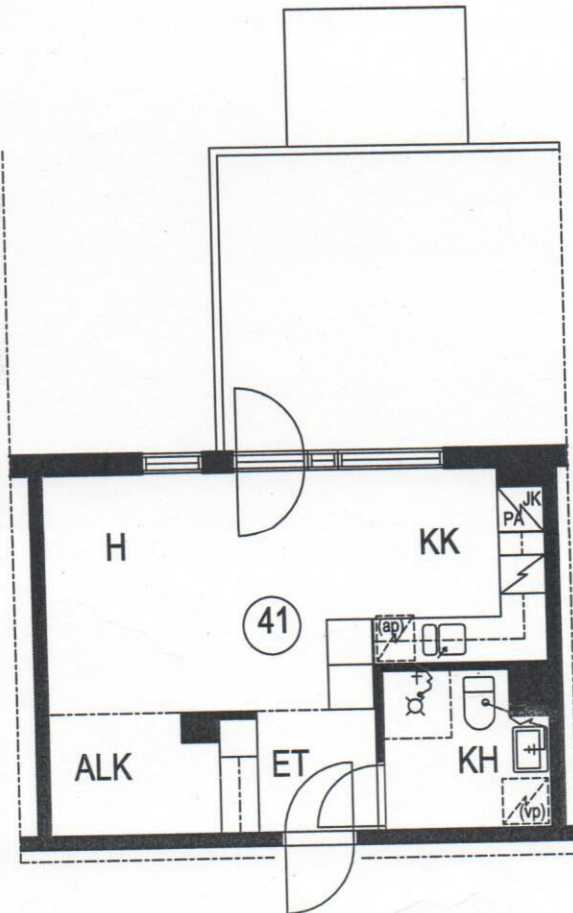

VELLAMONKODIT
VELLAMONKATU 15 33500 TAMPERE
2.9.2003

H + KK + ALK 32m²

HUONEISTO 41

ESITTELYPOHJA

Arkkitehtuuritoimisto Teuvo Vastamäki Oy
Hämeenkatu 29 A 33200 Tampere

puh. 03 - 275 0630 fax 03 - 275 0631