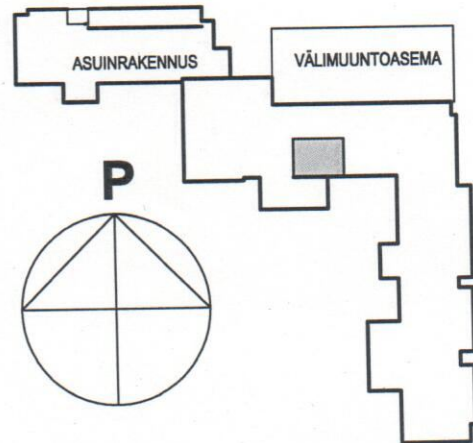

VELLAMONKODIT
VELLAMONKATU 15 33500 TAMPERE
2.9.2003

H + KK + ALK 32m²

HUONEISTO 41

ESITTELYPOHJA

Arkkitehtuuritoimisto Teuvo Vastamäki Oy
Hämeenkatu 29 A 33200 Tampere

puh. 03 - 275 0630 fax 03 - 275 0631