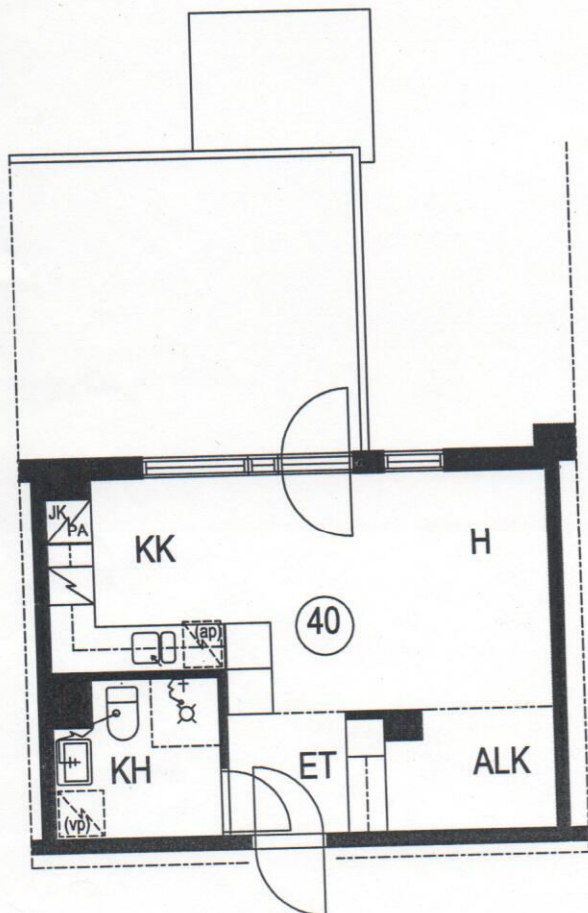

VELLAMONKODIT
VELLAMONKATU 15 33500 TAMPERE
2.9.2003

H + KK + ALK 32m²

HUONEISTO 40

ESITTELYPOHJA

Arkkitehtuuritoimisto Teuvo Vastamäki Oy
Hämeenkatu 29 A 33200 Tampere

puh. 03 - 275 0630 fax 03 - 275 0631