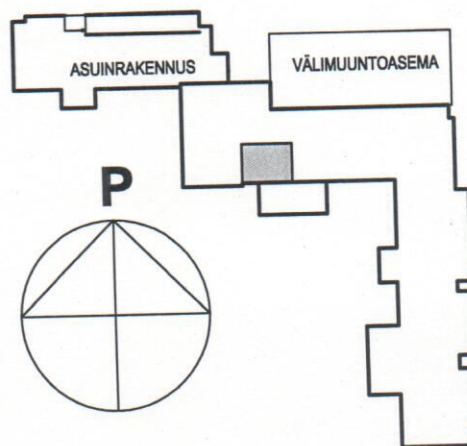

VELLAMONKODIT
VELLAMONKATU 15 33500 TAMPERE
2.9.2003

H + KK + ALK 32m²

HUONEISTO 40

ESITTELYPOHJA

Arkkitehtuuritoimisto Teuvo Vastamäki Oy
Hämeenkatu 29 A 33200 Tampere

puh. 03 - 275 0630 fax 03 - 275 0631