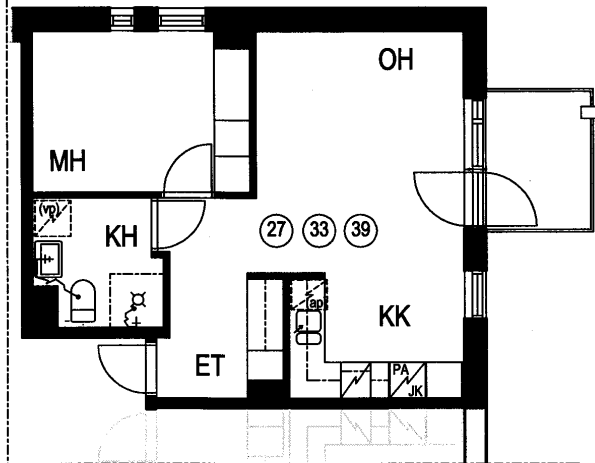

VELLAMONKODIT
VELLAMONKATU 15 33500 TAMPERE
2.9.2003

2H + KK 41,5m²

HUONEISTOT:
B27, B33, B39

ESITTELYPOHJA

Arkkitehtuuritoimisto Teuvo Vastamäki Oy
Hämeenkatu 29 A 33200 Tampere

puh. 03 - 275 0630 fax 03 - 275 0631