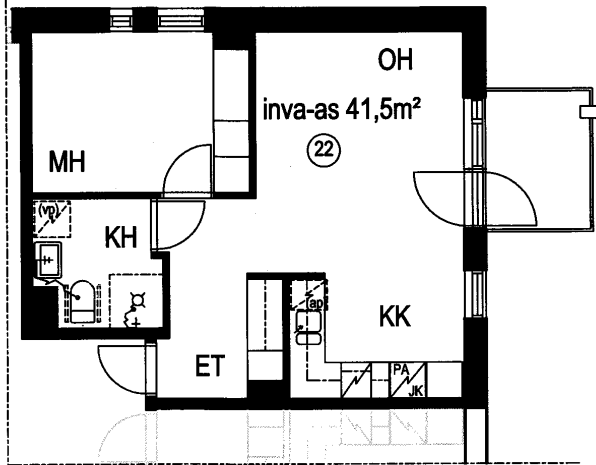

VELLAMONKODIT
VELLAMONKATU 15 33500 TAMPERE
2.9.2003

inva-asunto 41,5m²

HUONEISTO B22

ESITTELYPOHJA

Arkkitehtuuritoimisto Teuvo Vastamäki Oy
Hämeenkatu 29 A 33200 Tampere

puh. 03 - 275 0630 fax 03 - 275 0631