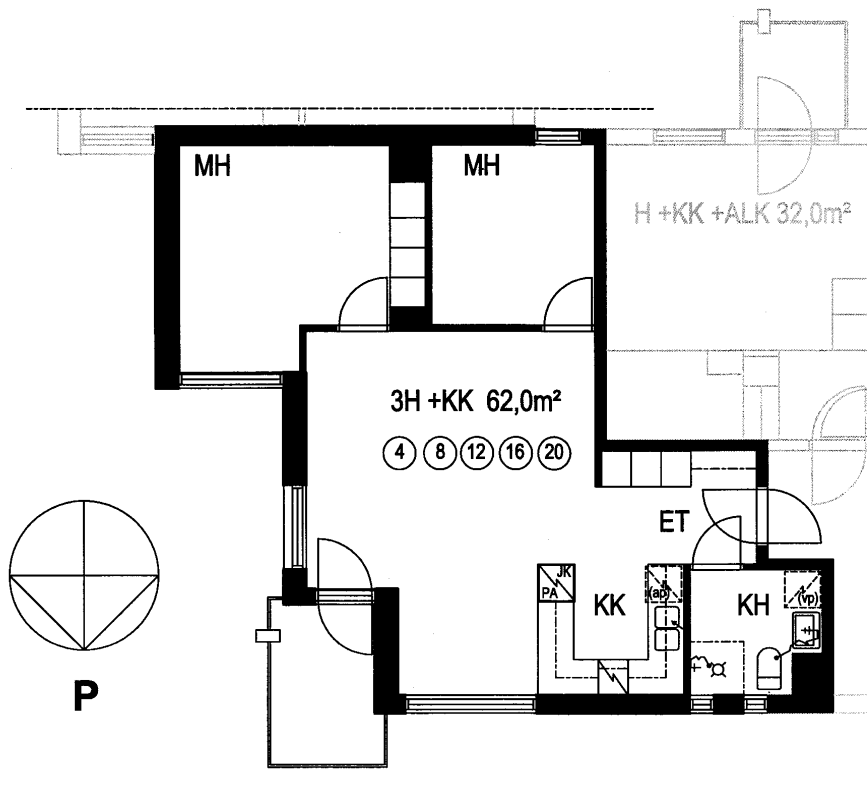

VELLAMONKODIT  
VELLAMONKATU 15 33500 TAMPERE  
2.9.2003

3H + KK 62,0m<sup>2</sup>

HUONEISTOT:  
A4, A8, A12, A16, A20

ESITTELYPOHJA

Arkkitehtuuri-toimisto Teuvo Vastamäki Oy  
Hämeenkatu 29 A 33200 Tampere